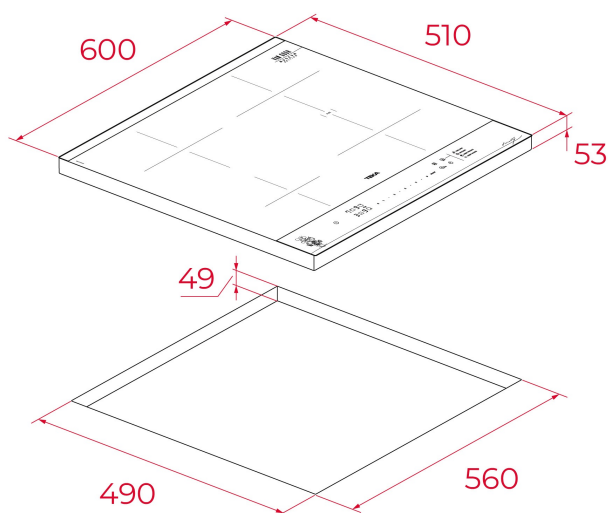

Van Gogh IBF 64 FST VG

Ediție specială Van Gogh Museum. Plită electrică cu inducție FLEX, 60 cm, Slider Touch Control

Flex

Power

Power Plus

Slider

Sistem de siguranță pentru limitarea accesului copiilor

Instalare ușoară

**REFERINȚĂ**

REF: 112510049

EAN: 8434778031676

CARACTERISTICI

Ediție specială Van Gogh Museum

Plită electrică cu inducție FLEX, 60 cm

Slider Touch Control

9 nivele de putere

Funcție Mute

4 zone de preparare:

2 zone inducție FLEX Ø 228 x 184,5 mm

1 zonă inducție Ø 215 mm

1 zonă inducție Ø 150 mm

Sistem de blocare de siguranță

Indicatori căldură reziduală

Sistem de instalare facilă Fast-Click

Putere maximă nominală 7.200 W

Accesorii optionale: gratar rumenire, Teppan Yaki

Finisaj: Cristal gri închis & negru cu detalii în culoarea șampaniei

DIMENSIUNI**Înălțimea produsului (mm):** 53**Lățimea produsului (mm):** 600**Adâncimea produsului (mm):** 510**Lungimea produsului (mm):****Greutatea produsului (Kgs):** 9,52**SPECIFICAȚII TEHNICE**