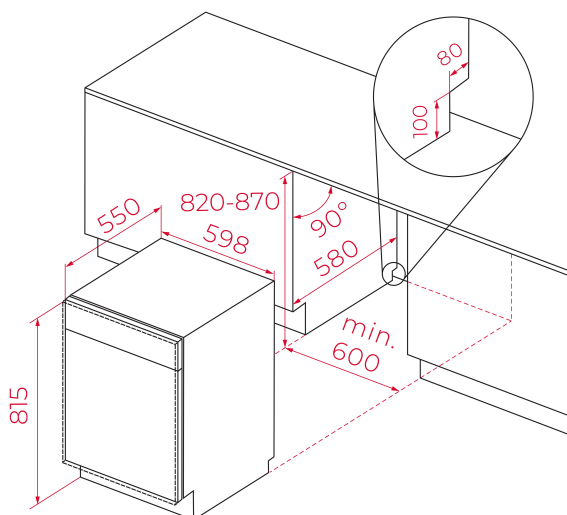

Sertarul superior ajustabil pe înălțime

Clasă eficiență energetică: A

Consum apă: 2520 litri/an

Nivel zgomot: 42 dB(A)

**DIMENSIUNI****Înălțimea produsului (mm): 815****Lățimea produsului (mm): 598****Adâncimea produsului (mm): 550****Lungimea produsului (mm):****Greutatea produsului (Kgs): 33,00****SPECIFICAȚII TEHNICE**