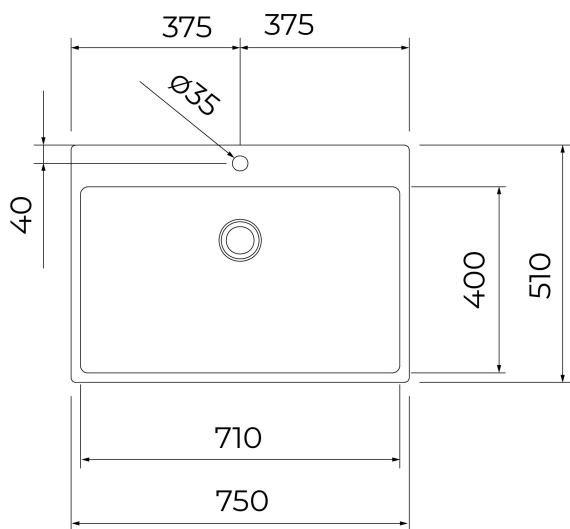

TEKA**ForLine RS15 71.40**

Colecția ForLine. Chiuvetă din inox, 1 cuvă Instalare 2 in 1: Top & Flush

REFERINȚĂ

REF: 115000083

EAN: 8434778032857

CARACTERISTICI

Colecția ForLine
Chiuvetă din inox
1 cuvă
Instalare 2 in 1: Top & Flush
Inox 18/10
Colțuri cu rază R15, ușor de curățat
Sistem SilentSmart, cu 50% mai puțin zgomot
Gol de încastrare: 80 cm
Grosime inox (cuvă): 1 mm
Accesorii incluse:

Set de scurgere HelixPro 3 ½ cu preaplin
Tocător bambus

Sita inox

DIMENSIUNI

Exterioare L 750mm I 510mm H 200mm

Cuvă L 710mm I 400mm H 200mm

200mm

Igienă

200mm

**DIMENSIUNI****Înălțimea produsului (mm):****Lățimea produsului (mm):** 510**Adâncimea produsului (mm):****Lungimea produsului (mm):** 750**Greutatea produsului (Kgs):** 5,6**CULORI**

115000083

Inox