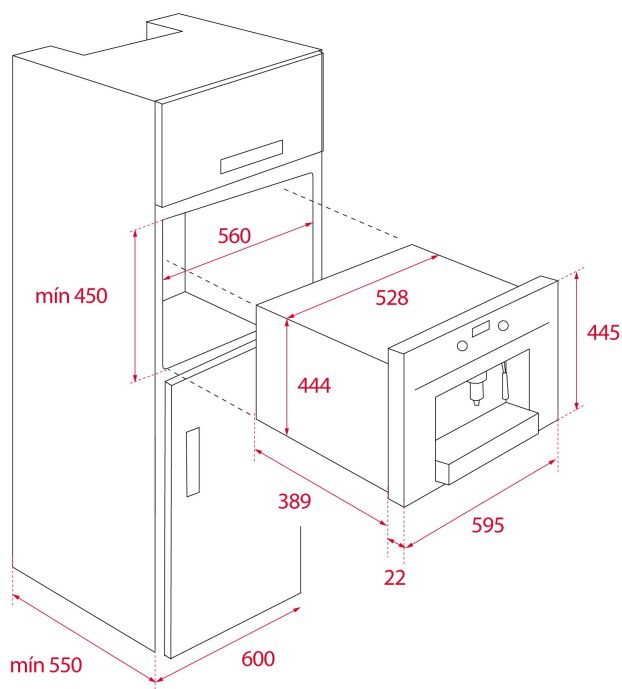

DIMENSIUNI

Înălțimea produsului (mm):

455

Lățimea produsului (mm): 595

Adâncimea produsului (mm):

412

Lungimea produsului (mm):

Greutatea produsului (Kgs):

23

SPECIFICAȚII TEHNICE

MĂSURI DE MONTARE

Lățime încorporată (mm): 560

Adâncime încorporată (mm): 550

Înălțime încorporată (mm): 450

CARACTERISTICI PARTICULARE

Modalitate de instalare: Incorporabile