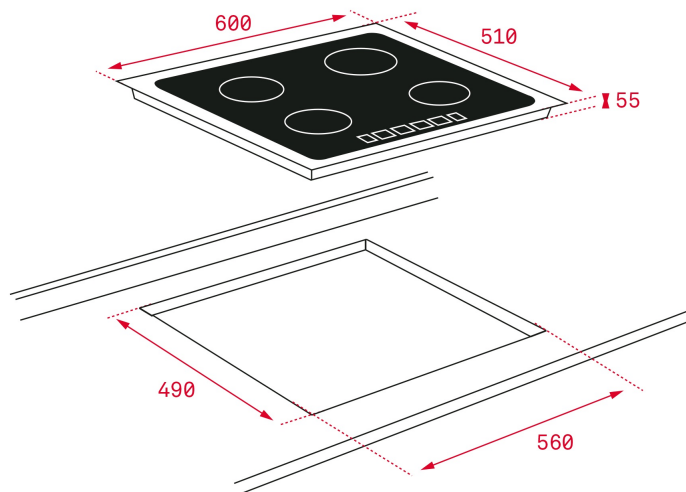

Plită electrică cu inducție, MultiSlider Touch Control, cu 4 zone de gătit, fără ramă, 60 cm

LIFE STYLE

Easy

COLOURS**REFERENCE**REF. 10210160
EAN. 8421152148044

FEATURES

Plită electrică cu inducție, 60 cm
MultiSlider Touch Control
4 zone de gătit:
1 zonă inducție Ø 210 mm
1 zonă inducție Ø 180 mm
2 zone inducție Ø 145 mm
Funcție Power
Funcție Cronometru
Funcție Power Management
Funcție Mute
Programator electronic pentru fiecare zonă
Detectare automată a vasului
Sistem de blocare de siguranță
Indicatori căldură reziduală
Putere maximă nominală: 7.200 W

DIMENSIONS

Înălțimea produsului (mm): 50

Lățimea produsului (mm): 600

Adâncimea produsului (mm):
510

Lungimea produsului (mm):

Greutatea produsului (Kgs):
10,7

TECH SPECS

MĂSURI DE MONTARE

Lățime încorporată (mm): 560
Adâncime încorporată (mm): 490
Înălțime încorporată (mm): 50

CARACTERISTICI PARTICULARE

Numărul de niveluri de energie electrică: 9
Funcție Power: Da

CONEXIUNE ELECTRICĂ

Frecvență (Hz): 50/60
Putere (V): 220-240
Lungime cablu (cm): 110
Putere nominală maximă (W) (plită electrică): 7200

ZONE DE GĂTIT

Zonele de gătit: 4
Zona de preparare din spate stânga - Diametru (mm): 210
Zona de preparare din spate stânga - Tip: Single Zone
Zona de preparare din față stânga - diametru (mm): 145
Zona de preparare din față stânga - Tip: Single Zone