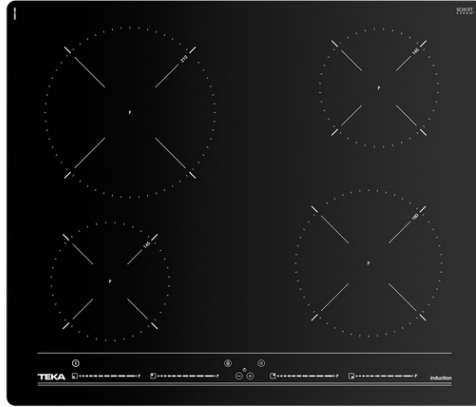

TEKA**IB 6415** Plită electrică cu inducție, MultiSlider Touch Control, cu 4 zone de gătit, fără ramă, 60 cm

MultiSlider

Power

Power Plus

Sistem de
siguranță
pentru
limitarea
accesului
copiilorInstalare
ușoară**DESCRIPTION**

Plită electrică cu inducție, MultiSlider Touch Control, cu 4 zone de gătit, fără ramă, 60 cm

LIFE STYLE

Easy

COLOURS**REFERENCE**REF. 10210160
EAN. 8421152148044

FEATURES

Plită electrică cu inducție, 60 cm
MultiSlider Touch Control
4 zone de gătit:
1 zonă inducție Ø 210 mm
1 zonă inducție Ø 180 mm
2 zone inducție Ø 145 mm
Funcție Power
Funcție Cronometru
Funcție Power Management
Funcție Mute
Programator electronic pentru fiecare zonă
Detectare automată a vasului
Sistem de blocare de siguranță
Indicatori căldură reziduală
Putere maximă nominală: 7.200 W

DIMENSIONS

Înălțimea produsului (mm): 50

Lățimea produsului (mm): 600

Adâncimea produsului (mm):
510

Lungimea produsului (mm):

Greutatea produsului (Kgs):
10,7

TECH SPECS

MĂSURI DE MONTARE

Lățime încorporată (mm): 560
Adâncime încorporată (mm): 490
Înălțime încorporată (mm): 50

CARACTERISTICI PARTICULARE

Numărul de niveluri de energie electrică: 9
Funcție Power: Da

CONEXIUNE ELECTRICĂ

Frecvență (Hz): 50/60
Putere (V): 220-240
Lungime cablu (cm): 110
Putere nominală maximă (W) (plită electrică): 7200