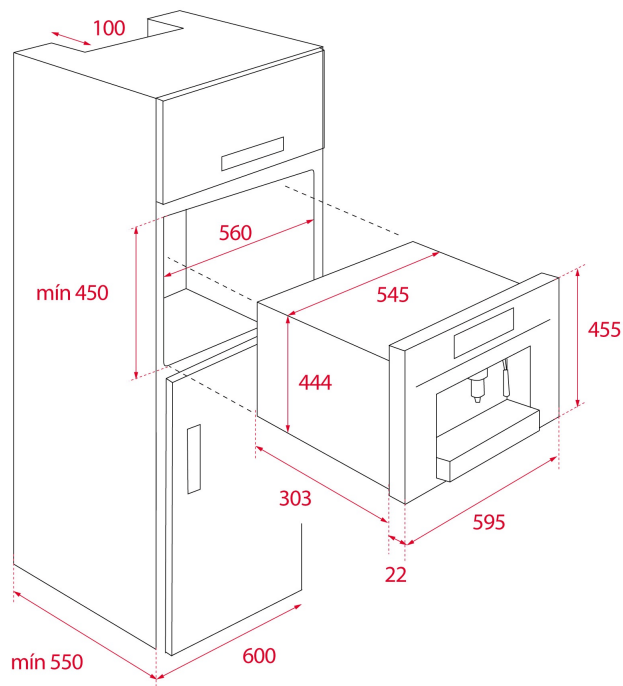

DIMENSIONS

Înălțimea produsului (mm):

455

Lățimea produsului (mm): 595

Adâncimea produsului (mm):

330

Lungimea produsului (mm):

Greutatea produsului (Kgs):

18,7

TECH SPECS

CARACTERISTICI PARTICULARE

Modalitate de instalare: Incorporabile

Certificări: CE/CB

Presiunea pompei (bar): 19

Anti-pată: Da

Număr de cești: 1

Țeavă reglabilă pentru abur și apă caldă: Da

Cafea măcinată: Da

Capsule cafea: Da

On / Off: Da

Steamer: Da

Apă fierbinte: Da

Temperatură cafea: Da

Indicator de funcție selectat: Da

Indicator rezervor de apă plin: Da