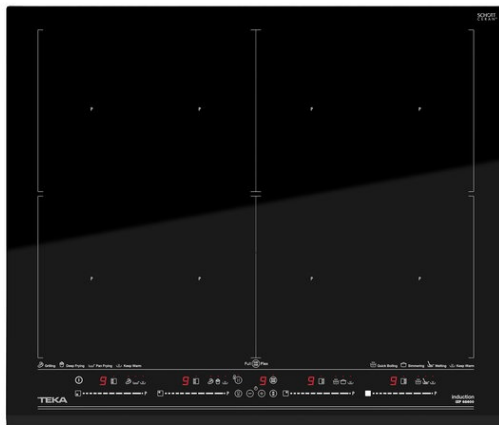

TEKA

IZF 68600 Plită electrică cu inducție, FLEX DirectSense cu sistem de inducție Full FLEX, 7 zone de preparare, 60 cm

Flex

MultiSlider

Power

Power Plus

Sistem de siguranță pentru limitarea accesului copiilor

Instalare ușoară

DESCRIERE

Plită electrică cu inducție, FLEX DirectSense cu sistem de inducție Full FLEX, 7 zone de preparare, 60 cm

STIL DE VIAȚĂ

Maestro

CULORI

REFERINȚĂ

REF. 112500005
EAN. 8434778000979

CARACTERISTICI

Plită electrică cu inducție, 60 cm
FLEX DirectSense cu sistem de inducție Full FLEX
Touch Control Multislidder, cu blocare de siguranță
Timer
7 zone de preparare (4 + 2 zone FLEX + 1 zonă Full FLEX)
4 zone de 263 x 195 mm
2 zone FLEX de 263 x 390 mm
1 zonă Full FLEX de 525 x 390 mm
Funcții directe cu senzori de temperatură:
Prăjire, Prăjire în baie de ulei, Prăjire la tigaie, Menținerea
temperaturii preparatelor,
Griddle, QuickBoiling, Înăbușire și Topire
Funcție Power Plus
Funcție Stop&Go
Funcție Mute
Sistem de optimizare a dimensiunii și formei vasului
Sistem de instalare facilă Fast- click
Putere maximă nominală: 7.400 W

DIMENSIUNI

Înălțimea produsului (mm): 57
Lățimea produsului (mm): 600
Adâncimea produsului (mm): 510
Lungimea produsului (mm):
510
Greutatea produsului (Kgs):
13,21

SPECIFICAȚII TEHNICE

MĂSURI DE MONTARE