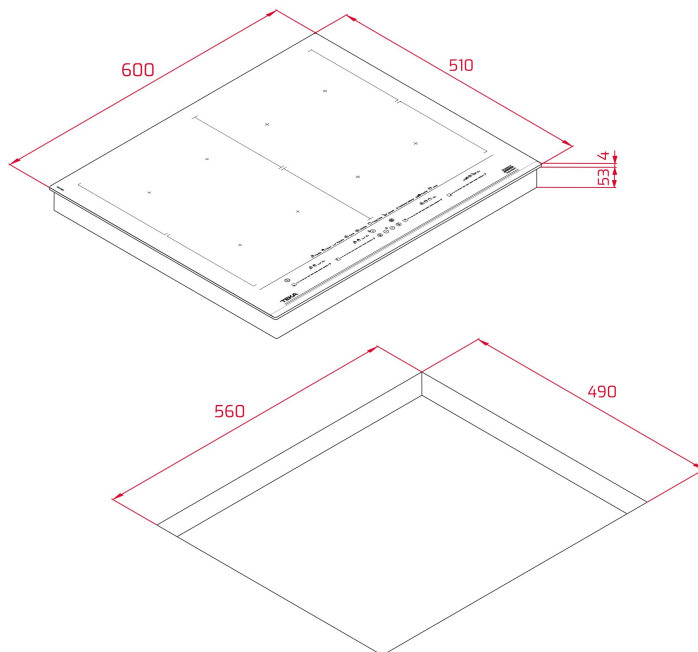

Instalare ușoară

DESCRIERE

Plită electrică cu inducție, FLEX DirectSense cu sistem de inducție Full FLEX, 7 zone de preparare, 60 cm

STIL DE VIAȚĂ

Maestro

CULORI

REFERINȚĂ

REF. 112500005
EAN. 8434778000979

CARACTERISTICI

Plită electrică cu inducție, 60 cm
FLEX DirectSense cu sistem de inducție Full FLEX
Touch Control Multislidder, cu blocare de siguranță
Timer
7 zone de preparare (4 + 2 zone FLEX + 1 zonă Full FLEX)
4 zone de 263 x 195 mm
2 zone FLEX de 263 x 390 mm
1 zonă Full FLEX de 525 x 390 mm
Funcții directe cu senzori de temperatură:
Prăjire, Prăjire în baie de ulei, Prăjire la tigaie, Menținerea
temperaturii preparatelor,
Griddle, QuickBoiling, Înăbușire și Topire
Funcție Power Plus
Funcție Stop&Go
Funcție Mute
Sistem de optimizare a dimensiunii și formei vasului
Sistem de instalare facilă Fast- click
Putere maximă nominală: 7.400 W

DIMENSIUNI

Înălțimea produsului (mm): 57
Lățimea produsului (mm): 600
Adâncimea produsului (mm): 510
Lungimea produsului (mm):
510
Greutatea produsului (Kgs):
13,21

SPECIFICAȚII TEHNICE

MĂSURI DE MONTARE

Lățime încorporată (mm): 560
Adâncime încorporată (mm): 490
Înălțime încorporată (mm): 53

CARACTERISTICI PARTICULARE

Numărul de niveluri de energie electrică: 9
Detectarea vasului: Da
iQuick Boiling: Da
Menținerea temperaturii: Da
Funcție Power: Da