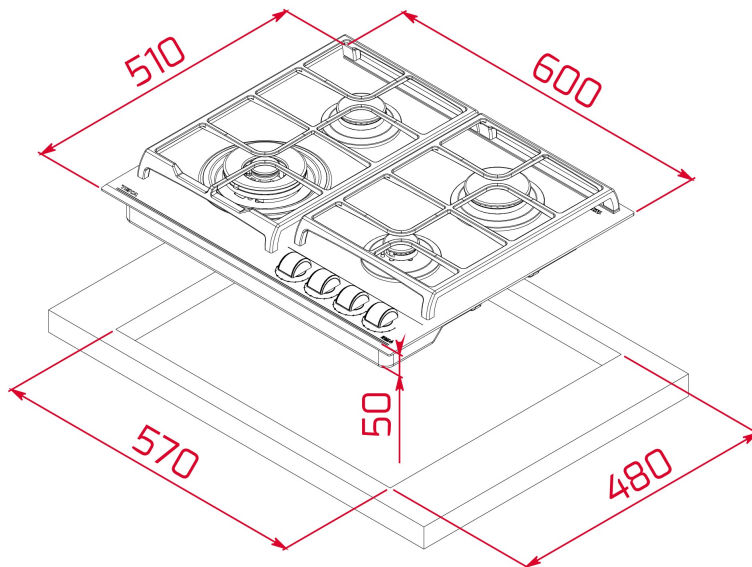

4 zone de preparare:

1 arzător coroană dublă, 4,00 kW

1 arzător semi-rapid, 1,75 kW

1 arzător rapid, 2,80 kW

1 arzător auxiliar, 1,00 kW

Dispozitiv de siguranță cu blocare automată (termocuple)

Aprindere electrică integrată în buton (în fiecare arzător, activată prin intermediul butoanelor de control)

Suport opțional Wok

Grătare din fontă

Sistem de instalare facilă

Tip gaz: Natural

DIMENSIUNI

Înălțimea produsului (mm): 98
Lățimea produsului (mm): 600
Adâncimea produsului (mm):
510
Lungimea produsului (mm):
Greutatea produsului (Kgs):
11,7

SPECIFICAȚII TEHNICE

MĂSURI DE MONTARE

Lățime încorporată (mm): 570
Adâncime încorporată (mm): 480
Înălțime încorporată (mm): 49

CARACTERISTICI PARTICULARE

Tipul de gaz: Gaz natural
Puterea nominală maximă (W) (gaz): 9550
Aprindere electrică integrată în buton: Da
Numărul de niveluri de energie electrică: 9