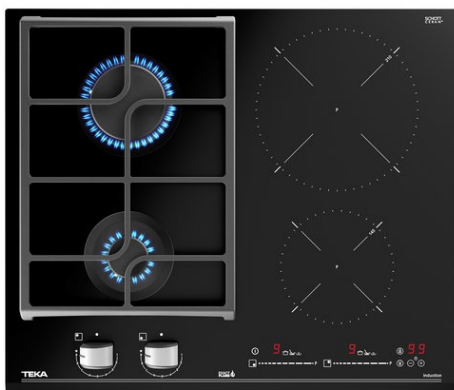

**TEKA**

**JZC 64322 BK ABN** Plită mixtă din cristal 2 zone gaz + 2 zone inducție, 60 cm, cu Touch Control Mulți Slider, 9 nivele de putere și 4 zone de preparare

ExactFlame

MultiSlider

Aprindere  
electrică  
integrată în  
buton

Power

Power Plus

Sistem de  
siguranță  
pentru  
limitarea  
accesului  
copiilor

Instalare  
ușoară

**DESCRIERE**

Plită mixtă din cristal 2 zone gaz + 2 zone inducție, 60 cm, cu Touch Control Mulți Slider, 9 nivele de putere și 4 zone de preparare

**STIL DE VIAȚĂ**

Total

**CULORI****REFERINȚĂ**

REF. 112570118  
EAN. 8434778011296

**CARACTERISTICI**

Plită mixtă din cristal 2 zone gaz + 2 zone inducție, 60 cm

Touch Control Mulți Slider

9 nivele de putere

4 zone de preparare:

-1 zonă inducție Ø 210 mm, 2.250-3.000 W

-1 zonă inducție Ø 145 mm, 1.250-1.800 W

-1 arzător rapid, 2.8 kW

-1 arzător auxiliar, 1 Kw

Funcție Power

Funcție Power Plus

Funcție Cronometru