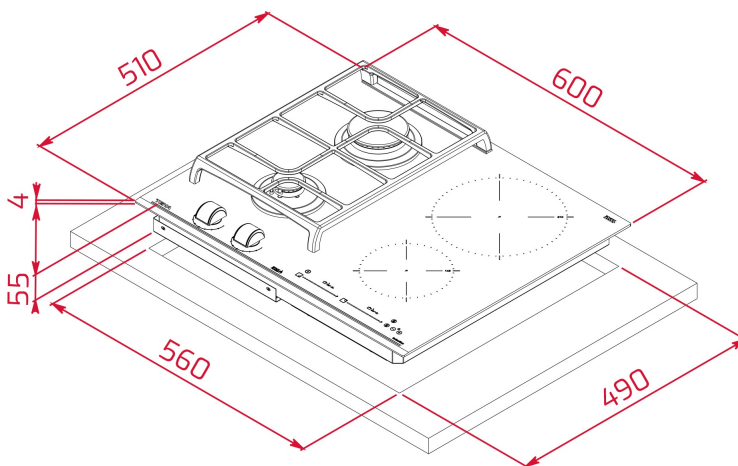

4 zone de preparare:

-1 zonă inducție Ø 210 mm, 2.250-3.000 W

-1 zonă inducție Ø 145 mm, 1.250-1.800 W

-1 arzător rapid, 2.8 kW

-1 arzător auxiliar, 1 Kw

Funcție Power

Funcție Power Plus

Funcție Cronometru

Control cu butoane cu aspect metalic

Grătare fontă

Sistem de blocare de siguranță

Indicatori căldură reziduală

Putere maximă nominală (gaz): 3.8 kW

Putere maximă nominală (inducție): 3.500 W

## DIMENSIUNI

**Înălțimea produsului (mm):** 98  
**Lățimea produsului (mm):** 600  
**Adâncimea produsului (mm):** 510  
**Lungimea produsului (mm):**  
55  
**Greutatea produsului (Kgs):** 12,8

### MĂSURI DE MONTARE

**Lățime încorporată (mm):** 560  
**Adâncime încorporată (mm):** 490  
**Înălțime încorporată (mm):** 49