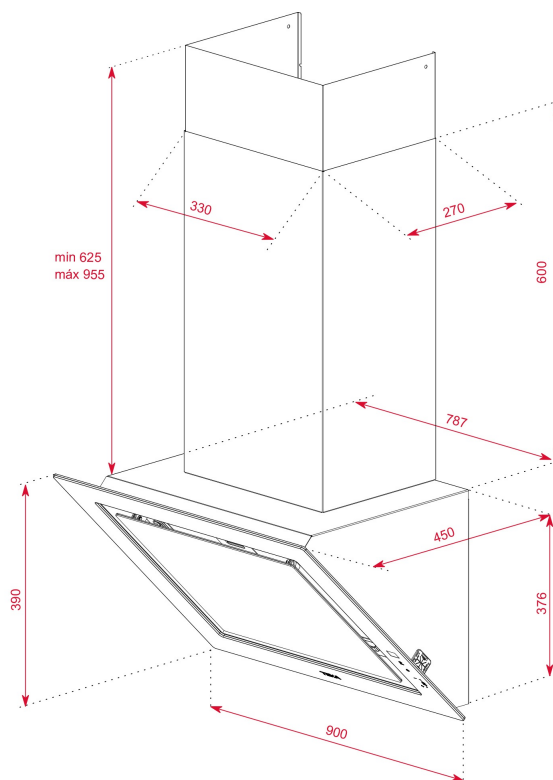

DIMENSIUNI

Înălțimea produsului (mm):

1001-1331

Lățimea produsului (mm): 900

Adâncimea produsului (mm):

450

Lungimea produsului (mm):

Greutatea produsului (Kgs):

20,27

SPECIFICAȚII TEHNICE

CARACTERISTICI PARTICULARE

Ø Reducție (mm): 150
Colector detașabil de ulei : Da
Consumul pentru lumina interioară (W): 7,5
Conexiune : Schuko plug
Lungime cablu (cm): 100
Putere (V): 220-240
Frecvență (Hz): 50/60
Puterea totală a hotei (W): 272,5
Numărul de motoare: 1
Puterea motorului (W): 265

ACCESORII

Supapă anti-retur: Da
Reducție 150/120 mm : Da
Extensie: Nu
Filtrul de cărbune opțional: C1RTK

MODELE

Număr de filtre: 2
Sistem de deschidere: Piston
Oprire programabilă: Da