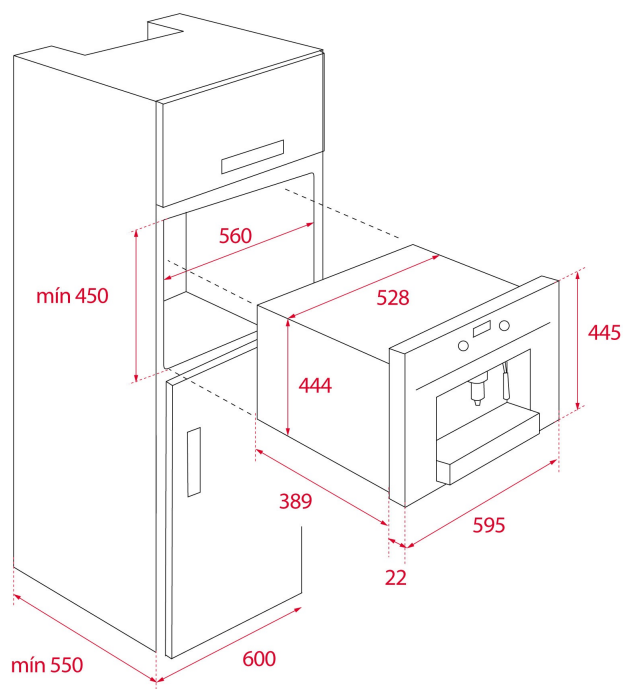

DIMENSIUNI

Înălțimea produsului (mm):

455

Lățimea produsului (mm): 595

Adâncimea produsului (mm):

412

Lungimea produsului (mm):

Greutatea produsului (Kgs):

23

SPECIFICAȚII TEHNICE

MĂSURI DE MONTARE

Lățime încorporată (mm): 560

Adâncime încorporată (mm): 550

Înălțime încorporată (mm): 450

CARACTERISTICI PARTICULARE

Modalitate de instalare: Incorporabile