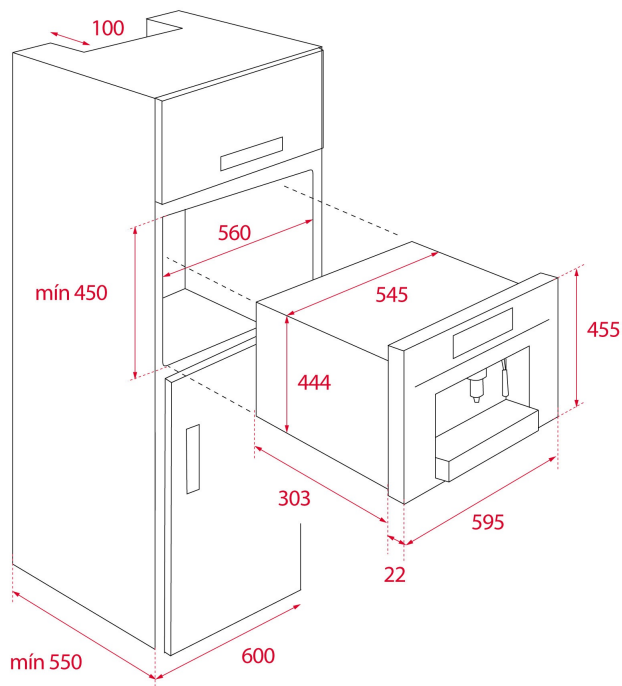

DIMENSIUNI

Înălțimea produsului (mm):

455

Lățimea produsului (mm): 595

Adâncimea produsului (mm):

330

Lungimea produsului (mm):

Greutatea produsului (Kgs):

18,7

SPECIFICAȚII TEHNICE

MĂSURI DE MONTARE

Lățime încorporată (mm): 560

Adâncime încorporată (mm): 580

Înălțime încorporată (mm): 450

CARACTERISTICI PARTICULARE

Modalitate de instalare: Incorporabile

Certificări: CE/CB

Presiunea pompei (bar): 19

Anti-pată: Da

Număr de cești: 1

Țeavă reglabilă pentru abur și apă caldă: Da

Cafea măcinată: Da

Capsule cafea: Da

On / Off: Da

Apă fierbinte: Da

Indicator de funcție selectat: Da

Indicator rezervor de apă plin: Da