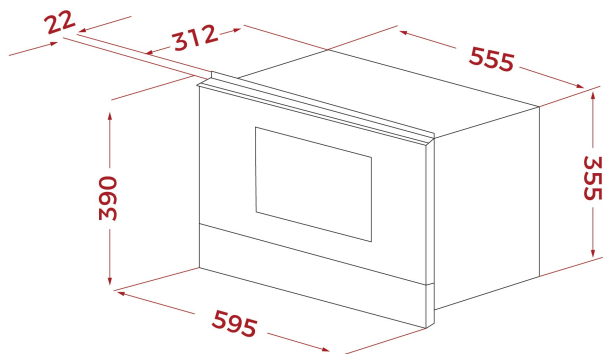

КОД

REF: 112040006

EAN: 8434778034448

ХАРАКТЕРИСТИКИ

Встраиваемая микроволновая печь с грилем

Дверь открывается влево

Объём: 22 л

3 режима приготовления (микроволны, гриль, гриль+микроволны)

2 программы автоприготовления

Фиксированные металлические регуляторы в цвете нержавеющей сталь

Стальная матовая панель управления

Широкий LED дисплей с сенсорным управлением + механические регуляторы

Нержавеющая сталь с защитным покрытием от следов пальцев

Таймер до 90 мин.

Электронное открывание двери

5 уровней мощности микроволн (850 Вт)

Откидной гриль ТЭН 1200 Вт

Быстрый старт +1 мин.

Разморозка по времени и весу

Внутреннее покрытие из нержавеющей стали

Керамическое основание (без поворотного столика)

Тангенциальная система охлаждения

Двухслойная термоизолированная дверца

Автоматическое отключение при открытии дверцы

Прямоугольная решётка с ножками - 1 шт.

Блюдо для подрумянивания с антискользящим и антипригарным покрытием - 1 шт.

Монтаж без рамки

Кабель 110 см + вилка

Максимальная номинальная мощность 2500 Вт

Сделано в Португалии

ГАБАРИТНЫЕ РАЗМЕРЫ

Высота изделия (мм): 390

Ширина изделия (мм): 595

Глубина изделия (мм): 334

Длина изделия (мм):

Вес нетто (кг): 23,2

ТЕХНИЧЕСКИЕ ХАРАКТЕРИСТИКИ

Мощность микроволн (Вт): 850

Частота (Гц): 50

Максимальная номинальная мощность (Вт): 2700

Гриль (Вт): 1200

ЦВЕТ

112040006

Нержавеющая Сталь