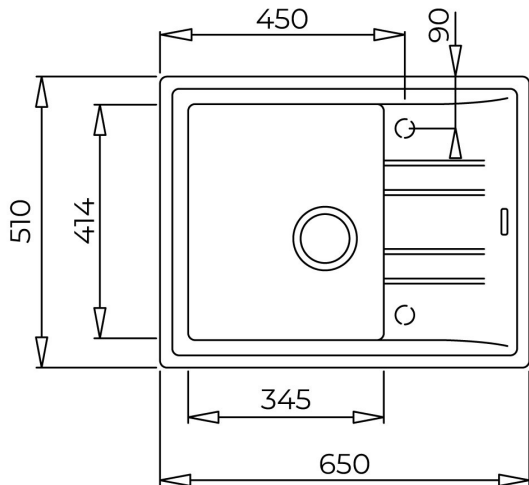

ХАРАКТЕРИСТИКИ

Мойка с 1-ой чашей

Материал: Тегранит Плюс, 10 мм дно, 7 мм стенки

Материал состоит из кварца 80%, акрила 15% и др. веществ

Конструкция: реверсивная

Способ монтажа: сверху (врезная)

Ширина базы - не менее 45 см

Внешние размеры: 650 x 510 мм

Размер чаши: 345 x 414 x 200 мм

Диаметр слива 3 1/2", перелив

Комплектация: крепежи, сливная арматура, слив на 3 1/2", инструкция по инсталляции

Упаковка: индивидуальная коробка

ГАБАРИТНЫЕ РАЗМЕРЫ

Высота изделия (мм):

Ширина изделия (мм): 510

Глубина изделия (мм): 200

Длина изделия (мм): 650

Вес нетто (кг): 10,5

ЦВЕТ

115330042