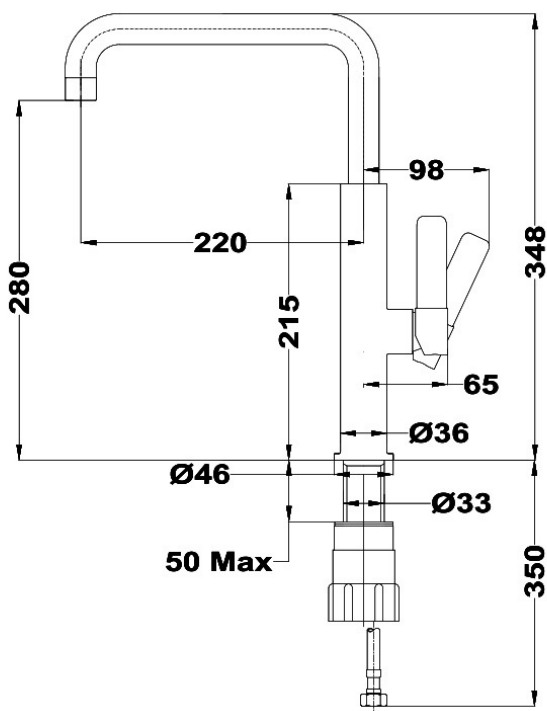

## ХАРАКТЕРИСТИКИ

Смеситель с высоким поворотным изливом  
 Поворотный излив  
 Противонакипной аэратор, встроенный в носик  
 Гибкие подводящие трубки в стальной оплётке  
 Система водосбережения  
 Картридж 28 мм  
 Радиус 220 мм  
 Высота 348 мм/280 мм  
 Смеситель изготовлен из латуни

## ГАБАРИТНЫЕ РАЗМЕРЫ

Высота изделия (мм): 348

Ширина изделия (мм):

Глубина изделия (мм):

Длина изделия (мм):

Вес нетто (кг): 0,89