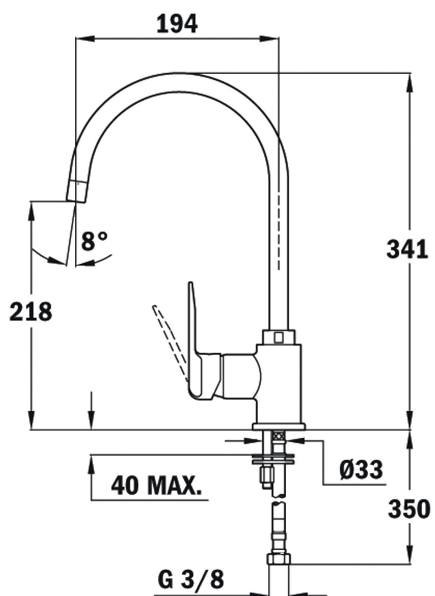

КОД

REF: 53995120FW

EAN: 8421152137123

ХАРАКТЕРИСТИКИ

Смеситель с высоким поворотным изливом
Противонакипной аэратор встроен в излив
Гибкие подводящие трубки в стальной оплётке
Система водосбережения
Картридж 35 мм
Радиус 194 мм
Высота 218 мм/341 мм

ГАБАРИТНЫЕ РАЗМЕРЫ

Высота изделия (мм): 341

Ширина изделия (мм):

Глубина изделия (мм):

Длина изделия (мм):

Вес нетто (кг): 1,55

ЦВЕТ

	53995120FW	Белая эмаль
	53995120Q	Нержавеющая Сталь
	53995120Q	Жёлтый
	53995120Q	Модный Розовый
	53995120Q	Модный Голубой
	53995120Q	Модный Оранжевый
	53995120Q	Карбон
	53995120Q	Песочный Бежевый
	53995120Q	Чёрный Металлик