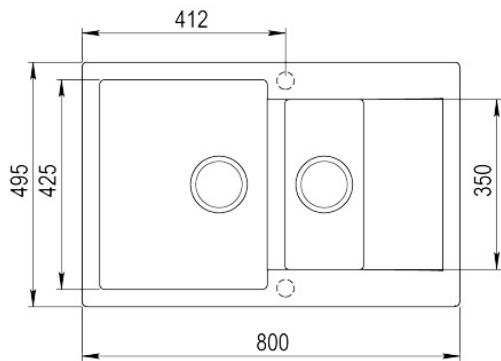

КОД

REF: 40148021

EAN: 8421152136737

ХАРАКТЕРИСТИКИ

Мойка с 1-ой основной и 1-ой дополнительной чашами
Материал: Тегранит, 9 мм
Материал состоит из кварца 80%, полиэфирных смол и др. веществ
Конструкция: реверсивная
Способ монтажа: сверху (врезная)
Ширина базы - не менее 60 см, не монтировать вплотную к стене или другому модулю
Внешние размеры: 800 x 495 мм
Размеры чаш: 345 x 425 x 190 мм, 160 x 350 x 110 мм
Диаметр слива 3 1/2", перелив, клапан-автомат
Комплектация: крепежи, сливная арматура, слив на 3 1/2", инструкция по инсталляции
Упаковка: индивидуальная коробка
Сделано в Литве
Дополнительные аксессуары:
диспенсер TR 34.1 V TYPE (код 40197111)
квадратный диспенсер мыла SATIN (код 115890012) - При установке данного аксессуара могут потребоваться работы по подготовке дополнительного отверстия

ГАБАРИТНЫЕ РАЗМЕРЫ

Высота изделия (мм):

Ширина изделия (мм): 495

Глубина изделия (мм): 190

Длина изделия (мм): 800

Вес нетто (кг): 17,7

ЦВЕТ

40148021 Серый Металлик

40148020 Белый Мраморный

40148020 Топаз Бежевый