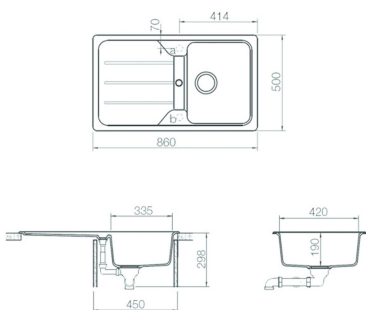

Мойка с 1-ой чашей

Материал: Тегранит Плюс, 8,5 мм

Материал состоит из кварца 80%, акрила 15% и др. веществ

Конструкция: реверсивная

Способ монтажа: сверху (врезная)

Ширина базы - не менее 45 см, не монтировать вплотную к стене или другому модулю

Внешние размеры: 860 x 500 мм

Размеры чаши: 335 x 420 x 190 мм

Диаметр слива 3 1/2", перелив

Комплектация: крепежи, сливная арматура, слив на 3 1/2", инструкция по инсталляции

Упаковка: индивидуальная коробка

ГАБАРИТНЫЕ РАЗМЕРЫ

Высота изделия (мм):

Ширина изделия (мм): 500

Глубина изделия (мм): 190

Длина изделия (мм): 860

Вес нетто (кг): 10,50

ЦВЕТ

40144512