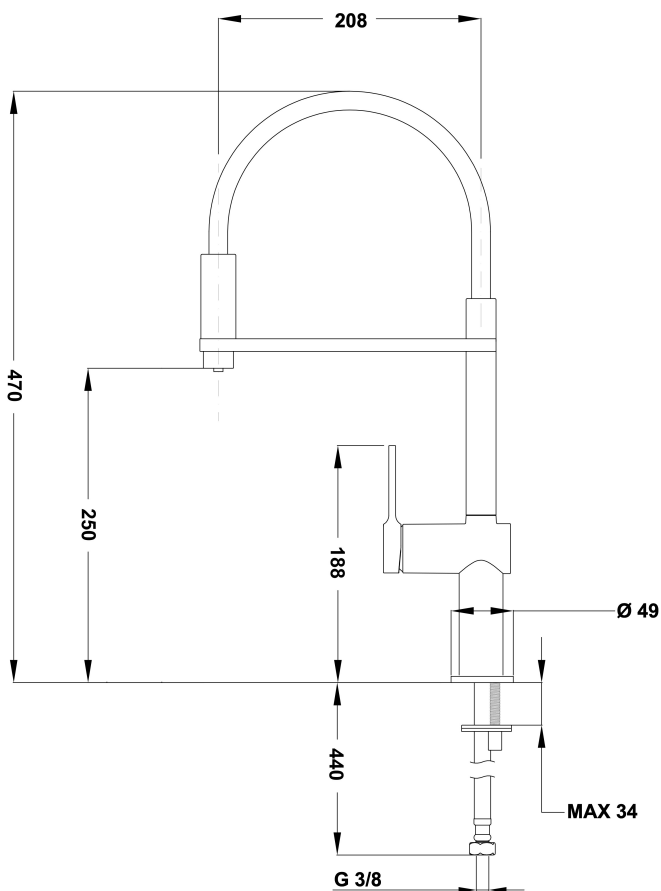

Anti-Scale
AeratorPull_Down_Shower
FilterWater
FilterSwivel
Spout

КОД

REF: 116000001

EAN: 8434778009309

ХАРАКТЕРИСТИКИ

Смеситель с функцией фильтра с LED-индикацией

Сенсорное управление подачей фильтрованной воды

Два независимых водных канала

Левый регулятор для фильтрованной воды

Управление подачей фильтрованной воды:

Одно нажатие (синяя подсветка) - самоотключение через 1 мин.

Два нажатия (зелёная подсветка) - самоотключение через 5 мин.

Система водосбережения

Электронный клапан с батареей питания (9 В)

Картридж для фильтрации в комплект не входит

Радиус 208 мм

Высота 250/470 мм

Смеситель изготовлен из латуни

ГАБАРИТНЫЕ РАЗМЕРЫ

Высота изделия (мм): 470

Ширина изделия (мм):

Глубина изделия (мм):

Длина изделия (мм):

Вес нетто (кг): 2,1

ЦВЕТ

116000001

Хром