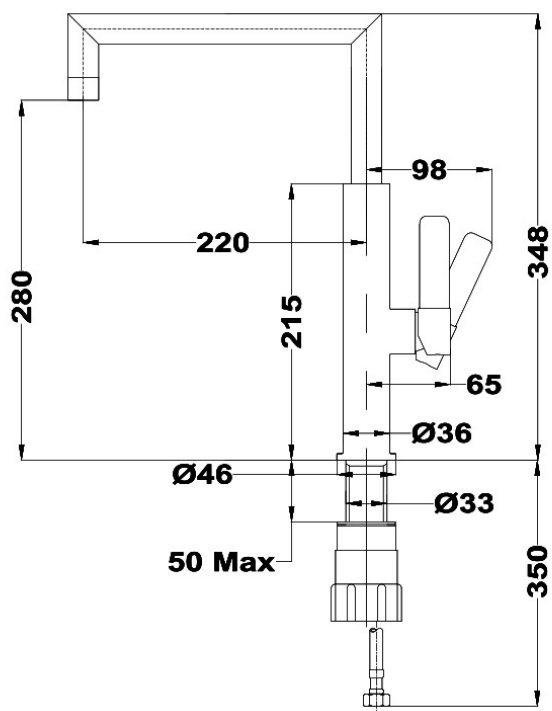

КОД

REF: 116030028

EAN: 8434778003741

ХАРАКТЕРИСТИКИ

Смеситель с высоким поворотным изливом
 Поворотный излив
 Противонакипной аэратор, встроенный в носик
 Гибкие подводящие трубки в стальной оплётке
 Система водосбережения
 Картридж 28 мм
 Радиус 220 мм
 Высота 348 мм/280 мм
 Смеситель изготовлен из латуни

Anti-Scale
Aerator

Saving
Water

Swivel
Spout

Easy_Quick

ГАБАРИТНЫЕ РАЗМЕРЫ

Высота изделия (мм): 348

Ширина изделия (мм):

Глубина изделия (мм):

Длина изделия (мм):

Вес нетто (кг): 0,99

ЦВЕТ

116030028

Хром