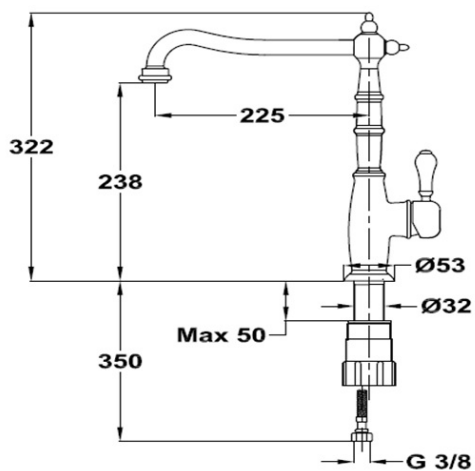

Anti-Scale
AeratorSwivel
Spout

Easy_Quick

КОД

REF: 116030038

EAN: 8434778009712

ХАРАКТЕРИСТИКИ

Смеситель с высоким поворотным изливом
 Поворотный излив
 Противонакипной аэратор
 Гибкие подводящие трубки в стальной оплётке
 Система водосбережения
 Картридж 35 мм
 Радиус 225 мм
 Высота 322 мм/238 мм
 Смеситель изготовлен из латуни

ГАБАРИТНЫЕ РАЗМЕРЫ

Высота изделия (мм): 322

Ширина изделия (мм):

Глубина изделия (мм):

Длина изделия (мм):

Вес нетто (кг): 1,34

ЦВЕТ

116030038