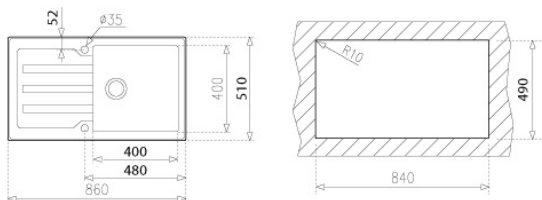

КОД

REF: 12129012

EAN: 8421152119846

ХАРАКТЕРИСТИКИ

Мойка с 1-ой основной чашей

Нержавеющая сталь AISI 304, 1 мм / Закалённое стекло 8 мм с факетированным краем

Легкоочищаемые углы с радиусом скругления R15

2 отверстия под смеситель и под клапан-автомат

Конструкция: реверсивная

Способ монтажа: монтаж сверху (врезная)

Монтаж : ширина базы - не менее 45 см,

не монтировать вплотную к стене или другому модулю

Диаметр слива 3 1/2", перелив

Комплектация: корзинчатый слив на 3 1/2" с клапаном-автоматом, сифон, сливная арматура, перелив, инструкция по инсталляции

Упаковка: индивидуальная коробка.

Внешние размеры: 860 x 510 мм,

размер чаши: 400 x 400 x 200 R15 мм

Упаковка: индивидуальная коробка

Сделано в Испании

Дополнительные аксессуары:

диспоузер TR 23.1 (код 40197101)

диспенсер жидкого мыла (код 40199321) - При установке данного аксессуара могут потребоваться работы по подготовке дополнительного отверстия

ГАБАРИТНЫЕ РАЗМЕРЫ

Высота изделия (мм):

Ширина изделия (мм): 510

Глубина изделия (мм): 200

Длина изделия (мм): 860

Вес нетто (кг): 3,48

ЦВЕТ

12129012

Белое Стекло

12129008

Чёрное Стекло