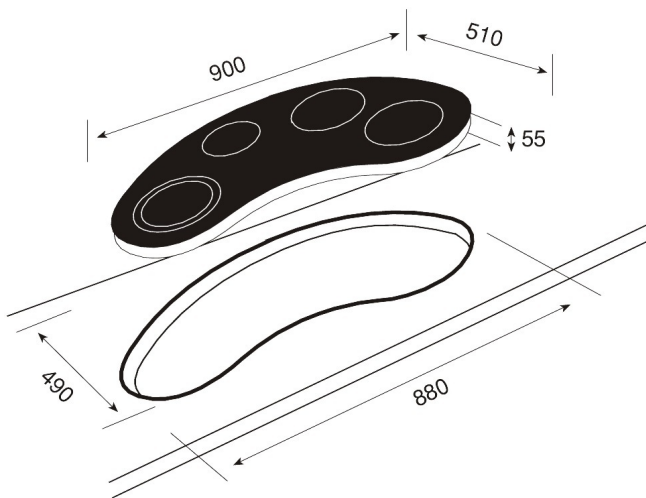

TEKA**VR 90 4G AI AL TR CI Black**

Варочная панель газ на стекле 90 см

Auto
ignition

Autolock

**КОД**

REF: 10205279

EAN: 8421152058220

ХАРАКТЕРИСТИКИ

Варочная панель газ на стекле 90 см

Закалённое стекло 8 мм с керамической обработкой с
фацетом по периметру

Чёрные поворотные регуляторы

Съёмные горелки чёрного цвета Sabaf®

Индивидуальные чугунные решетки

ГАБАРИТНЫЕ РАЗМЕРЫ

Высота изделия (мм): 55

Ширина изделия (мм): 900

Глубина изделия (мм): 510

Длина изделия (мм):

Вес нетто (кг): 15,7

ТЕХНИЧЕСКИЕ ХАРАКТЕРИСТИКИ

Напряжение (В): 230