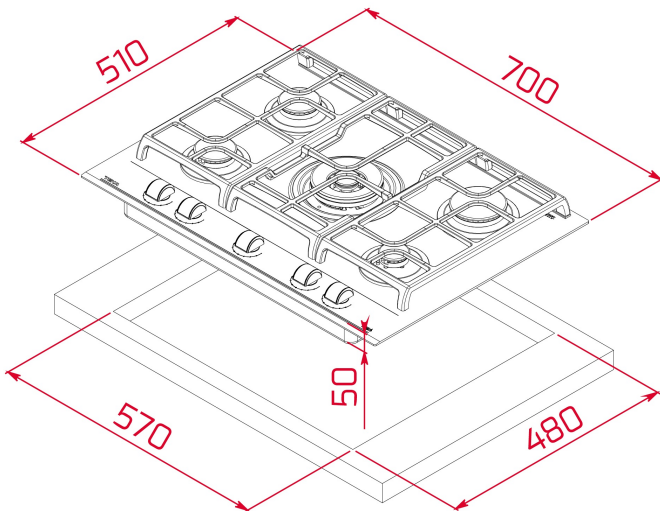

КОД

REF: 112570102

EAN: 8434778009699

ХАРАКТЕРИСТИКИ

Варочная панель газ на стекле 70 см

Белое закалённое стекло Quartzium Ceran 8 мм с факетом по переднему краю

Эргономичные регуляторы с 9-тью уровнями мощности

Высокоточная регулировка пламени

Съёмные горелки чёрного цвета Sabaf HE

Съёмные чугунные решетки

Клипсы для простого монтажа в столешницу без винтов

Автоподжиг на каждой горелке

Газ-контроль на каждой горелке

5 зон приготовления:

1 горелка с двойным кольцом (4 кВт)

1 быстрая горелка (2,8 кВт)

2 полубыстрых горелки (по 1,75 кВт)

1 вспомогательная горелка (1 кВт)

Номинальная тепловая мощность: 11,3 кВт

Тип газа: LPG (бутан, пропан), природный

Размеры 700 x 510 x 50 мм

Комбинируется с панелями IZ/TZ/CZ с факетом по переднему краю высотой 510 мм

Планка для комбинирования код 40204394

Сделано в Италии

ГАБАРИТНЫЕ РАЗМЕРЫ

Высота изделия (мм): 110

Ширина изделия (мм): 700

Глубина изделия (мм): 510

Длина изделия (мм):

Вес нетто (кг): 13,5

ТЕХНИЧЕСКИЕ ХАРАКТЕРИСТИКИ

Напряжение (В): 220-240

Частота (Гц): 50/60

Максимальная номинальная мощность (Вт): -

ЦВЕТ

112570102 Белая эмаль

112570061 Белая эмаль

112570061 Серый Камень

112570061 Чёрное Стекло

ЭНЕРГОЭФФЕКТИВНОСТЬ

Power consumption in standby mode (W): -