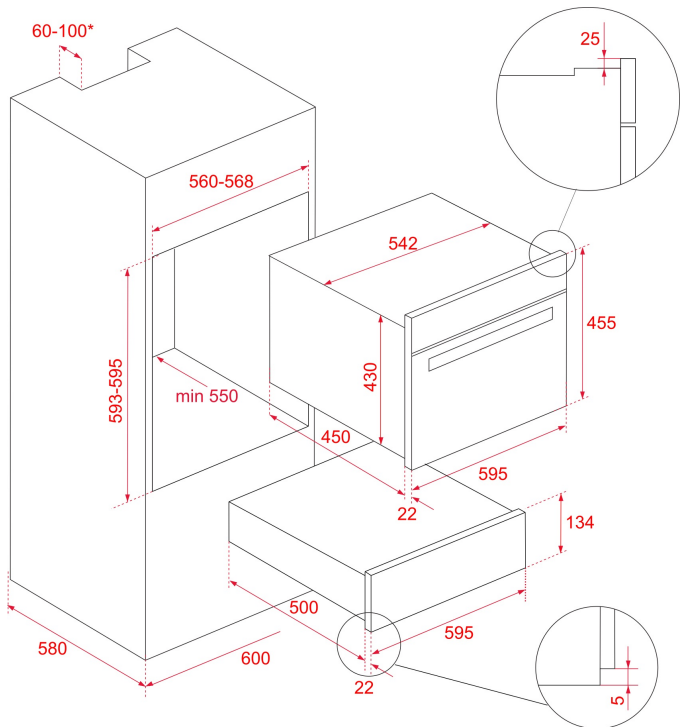

Стекло чёрная передняя панель с обрамлением из нержавеющей стали

На телескопических направляющих

Подсветка кнопки вкл./выкл.

Коврик против скольжения

Диапазон температур: 30-85 °C

Вместимость:

6 комплектов посуды:

- 6 тарелок (24 см) - 6 пиалок (10 см) - 1 блюдо для сервировки (17 см) - 1 блюдо для сервировки (19 см) - 1 блюдо для сервировки (32 см)

или:

- 20 тарелок (28 см)

или:

- 80 кофейных чашек

или:

- 40 чайных чашек

Может использоваться как место для хранения противней и форм для выпечки

Полезная высота 10 см

Ящик оснащен кабелем питания и вилкой

Максимальная номинальная мощность 420 Вт

Сделано в Португалии

**ГАБАРИТНЫЕ РАЗМЕРЫ**

Высота изделия (мм): 140

Ширина изделия (мм): 595

Глубина изделия (мм): 557

Длина изделия (мм):

Вес нетто (кг): 18

ТЕХНИЧЕСКИЕ ХАРАКТЕРИСТИКИ

Класс энергоэффективности: -

Напряжение (В): -