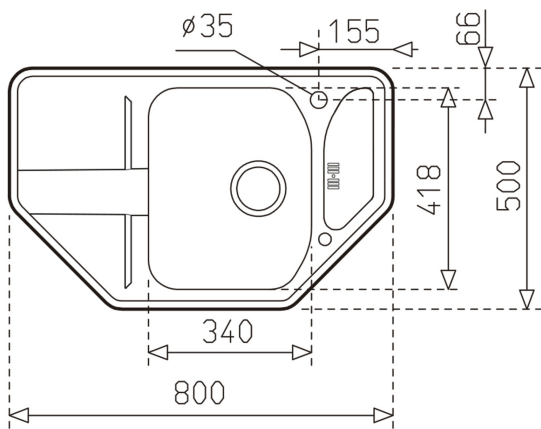

КОД

REF: 12131020

EAN: 8421152115169

ХАРАКТЕРИСТИКИ

Мойка с 1-ой основной и 1-ой дополнительной чашами
Нержавеющая сталь AISI 304, 0,7 мм
Обработка: полированная
Способ монтажа: сверху (врезная)
Монтаж : ширина угловой базы - не менее 90 см, ширина прямой базы - не менее 45 см
Внешние размеры: 800 x 500 мм
Размер чаш : 340 x 400 x 162 мм; 95 x 270 x 42 мм
Радиус скругления чаши: 35 мм
Комплектация: коландер из нержавеющей стали, корзинчатый сливы на на 3½", клапан-автомат, сливная арматура, крепежи, уплотнительная лента
Упаковка: индивидуальная коробка
Сделано в Испании
Дополнительные аксессуары:
диспозер TR 23.1 (код 40197101)

ГАБАРИТНЫЕ РАЗМЕРЫ

Высота изделия (мм):

Ширина изделия (мм): 500

Глубина изделия (мм): 162

Длина изделия (мм): 800

Вес нетто (кг): 2,48

ЦВЕТ

12131020

Нержавеющая Сталь