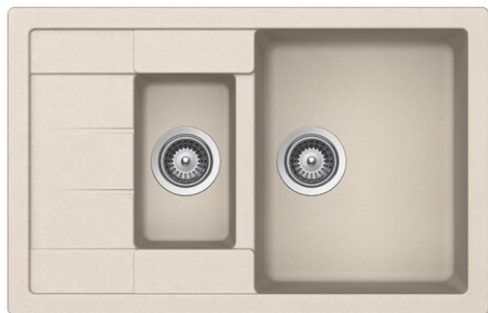

КОД

REF: 88924

EAN: 4013917889244

**ХАРАКТЕРИСТИКИ**

Мойка с 1-ой основной и 1-ой дополнительной чашами
 Материал: Тегранит Плюс, 10 мм
 Материал состоит из кварца 80%, акрила 15% и др. веществ
 Способ монтажа: сверху (врезная)
 Монтаж: ширина базы - не менее 60 см, не монтировать вплотную к стене или другому модулю
 Внешние размеры: 780 x 500 мм
 Размеры чаш: 345 x 430 x 200 мм, 166 x 285 x 145 мм
 Диаметр слива 3 1/2", перелив
 Комплектация: крепежи, сливная арматура, слив на 3 1/2", инструкция по инсталляции
 Упаковка: индивидуальная коробка
 Сделано в Германии
 Дополнительные аксессуары:
 диспенсер TR 34.1 V TYPE (код 40197111)
 квадратный диспенсер мыла SATIN (код 115890012) - При установке данного аксессуара могут потребоваться работы по подготовке дополнительного отверстия

200mm

Colour_Intensity

Easy_Clean

Food safe

200mm

ГАБАРИТНЫЕ РАЗМЕРЫ**Высота изделия (мм):****Ширина изделия (мм):****Глубина изделия (мм):****Длина изделия (мм):****Вес нетто (кг):****ЦВЕТ**

88924

Песочный Бежевый