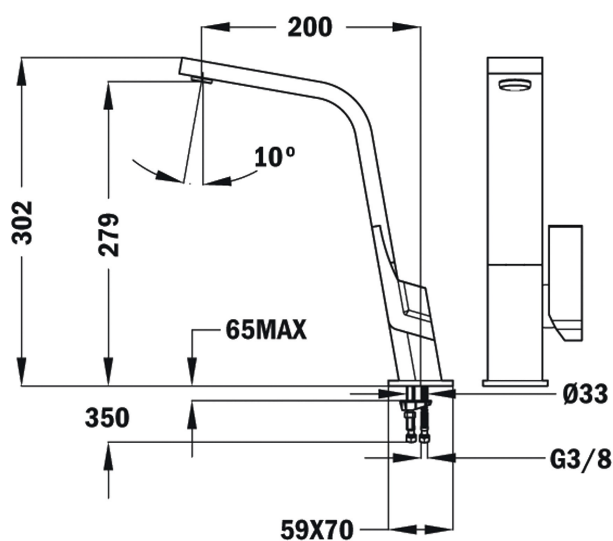

## ХАРАКТЕРИСТИКИ

Дизайнерский смеситель  
 Разработан в соавторстве  
 со знаменитым испанским  
 дизайнером Sara de la Mata  
 Серия смесителей ICON выиграла  
 дизайнерский конкурс Red Dot Award  
 Поворотный излив  
 Противонакипной аэратор  
 встроен в излив  
 Гибкие подводящие трубки  
 в стальной оплётке  
 Система водосбережения  
 Картридж 25 мм  
 Радиус 200 мм  
 Высота 279 мм/302 мм

## ГАБАРИТНЫЕ РАЗМЕРЫ

Высота изделия (мм): 302

Ширина изделия (мм):

Глубина изделия (мм):

Длина изделия (мм):

Вес нетто (кг): 2,4