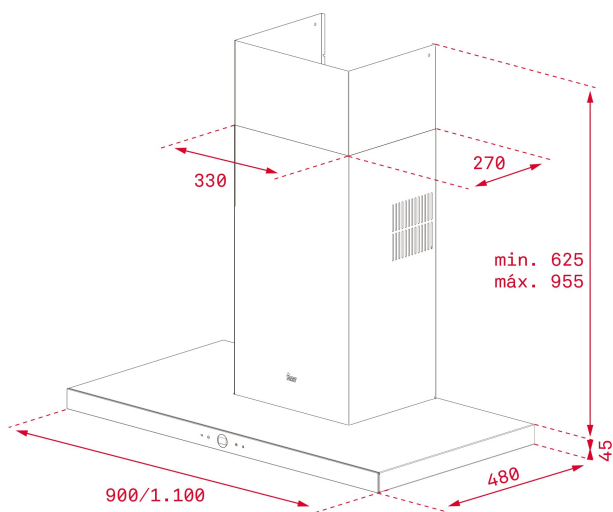

LED

PERFECTA-
4Stop Delay
Timer

КОД

REF: 40437100

EAN: 8421152145661

ХАРАКТЕРИСТИКИ

Пристенная вытяжка Ultraslim

Высота корпуса 45 мм

Класс энергоэффективности: A

Класс гидродинамической эффективности: A

Класс эффективности освещения: A

Класс эффективности фильтрации жира: A

Максимальная номинальная мощность, Вт: 287

ГАБАРИТНЫЕ РАЗМЕРЫ

Высота изделия (мм): 670-1000**Ширина изделия (мм):** 900**Глубина изделия (мм):** 480**Длина изделия (мм):****Вес нетто (кг):** 15,33