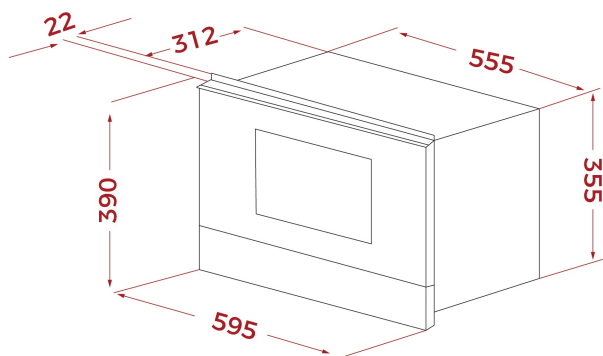

TEKA**ML 822 BIS L WHITE-SS**

Встраиваемая микроволновая печь с грилем на 22 л с керамической базой

22L

Ceramic
baseDefrost By
TimeDefrost By
WeightElectronic
Door
OpeningDirect
Access
Menu**КОД**

REF: 40584302

EAN: 8421152145517

ХАРАКТЕРИСТИКИ

Встраиваемая микроволновая печь с грилем

Дверь открывается влево

Объём 22 л

3 режима приготовления (микроволны, гриль, гриль+микроволны)

9 программ автоприготовления

Фиксированные глянцевые регуляторы с металлическим ободком

Сделано в Португалии

ГАБАРИТНЫЕ РАЗМЕРЫ**Высота изделия (мм):** 390**Ширина изделия (мм):** 595**Глубина изделия (мм):** 334**Длина изделия (мм):****Вес нетто (кг):** 23,2**ТЕХНИЧЕСКИЕ ХАРАКТЕРИСТИКИ**