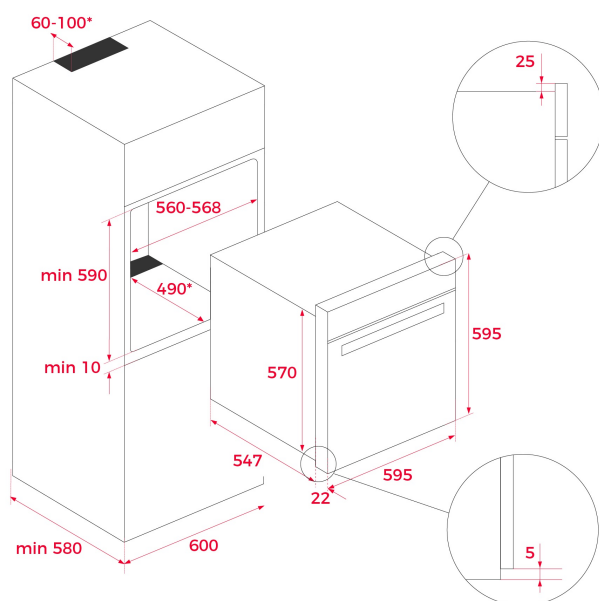

КОД

REF: 111200001

EAN: 8434778024777

ХАРАКТЕРИСТИКИ

Мультифункциональный духовой шкаф с пароваркой и режимом турбо

Стекланный фасад без рамки

Температурный диапазон 30-270 °C

Температурный диапазон для функций с паром 35-100 °C

12 режимов приготовления + HydroClean® PRO + декальцинация

Объём 70 л

Фиксированные регуляторы

Стекланная сенсорная панель управления + жидкокристаллический белый дисплей

Плавный доводчик двери SoftClose, легко снимаемая дверца Неоткидной макси-гриль

Протектор для защиты от ожога грилем

Автоматический быстрый разогрев

Режимы (8): турбо (кольцевой нагревательный элемент), PIZZA (нижний нагрев + турбо), ECO (гриль + вентилятор), верхний нагрев + нижний нагрев, верхний нагрев + нижний нагрев + вентилятор, макси-гриль, гриль, нижний нагрев

Режимы пароварки (4): 100% пар, разогрев (регенерация), верхний нагрев + нижний нагрев + пар, турбо + пар

Режим Турбо обеспечивает равномерное распределение горячего воздуха и стабильную температуру, позволяя готовить одновременно разные блюда на нескольких уровнях

Пиролитическое покрытие Slippery

Тангенциальная система охлаждения вентилятором с 2 скоростями

Рельефное дно камеры с углублением для воды для чистки Hydroclean

Внутренняя поверхность дверцы из закалённого стекла

3-слойная термоизолированная дверца, 2 съёмных внутренних стекла

Автоматическое отключение при открытии дверцы

Блокировка для безопасности детей (таймер)

Телескопические направляющие Easy Slide на 1 уровне

5-уровневые хромированные направляющие

Держатели направляющих плотно закреплены винтами для лучшего сохранения тепла

Увеличенный зазор между камерой и мебельным корпусом для лучшей термоизоляции

1 глубокий вместительный противень с покрытием Slippery: 459*353*50 мм

1 усиленная решётка

1 противень для выпечки, 1 перфорированный противень из нержавеющей стали

Класс энергопотребления A+

Кабель 150 см с вилкой

Подсветка галогеновой лампой 25 Вт

Максимальная номинальная мощность 3215 Вт

Сделано в Испании

ГАБАРИТНЫЕ РАЗМЕРЫ