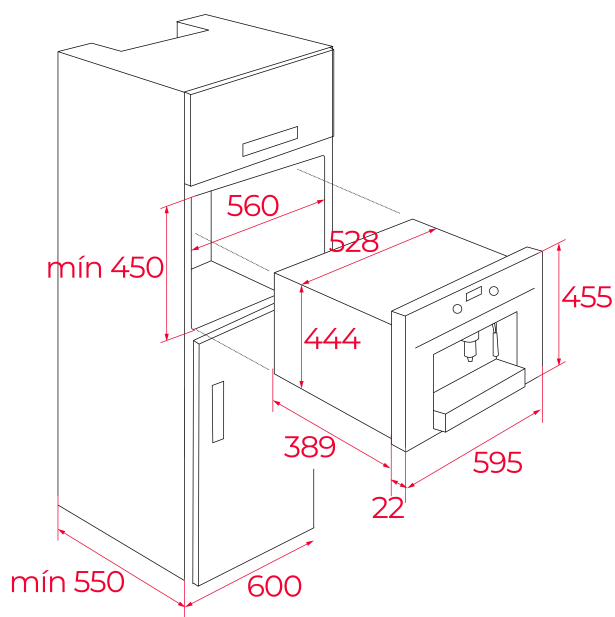

Coffee beans

Ground coffee

КОД

REF: 111630007

EAN: 8434778028027

ХАРАКТЕРИСТИКИ

Встраиваемая кофемашина
 Спроектировано в Италии компанией Italdesign Giugiaro
 Эксклюзивное чёрное матовое покрытие
 Декоративная медная вставка
 30 автоматических программ
 Фиксированные регуляторы
 Стеклокнопочная панель управления+ жидкокристаллический дисплей с белыми символами на 2 линейки (20 символов на тёмном фоне)
 Вместимость: 2 чашки
 Электро-механическая панель управления
 Выдвижная трубка для пара и горячей воды
 Автоматический измельчитель кофейных зёрен
 Регулировка степени помола: 13 позиций
 Ёмкость для кофейных зёрен: 200 г
 Ёмкость для хранения предварительно измельчённого кофе: 14 доз / 7 двойных доз
 Ёмкость для воды: 1,8 л
 Самоочистка в начале / конце цикла
 Автоматическая декальцинация
 Регулировка температуры кофе: 3 температуры
 Регулировка крепости кофе: экстра-сильный, сильный, средний, лёгкий, экстра-лёгкий
 Регулировка количества кофе: большое, среднее, маленькое
 Меню: часы, автостарт, удаление накипи, температура кофе, продолжительность времени работы, жёсткость воды, настройки по умолчанию
 В комплекте: телескопические направляющие, декальцинатор, измерительные полоски для жёсткости воды
 Обязательно выдерживать глубину встраивания минимум 550 мм для полного размещения полозьев-направляющих
 Кабель 150 см + вилка
 Подсветка LED-лампой 1 Вт
 Максимальная номинальная мощность 1350 Вт
 Сделано в Италии

ГАБАРИТНЫЕ РАЗМЕРЫ

Высота изделия (мм): 455

Ширина изделия (мм): 595

Глубина изделия (мм): 412

Длина изделия (мм):

Вес нетто (кг): 23

ТЕХНИЧЕСКИЕ ХАРАКТЕРИСТИКИ

Напряжение (В): 220-240

Частота (Гц): 50/60

Максимальная номинальная мощность (Вт): 1350

LBET

111630007

Black matt