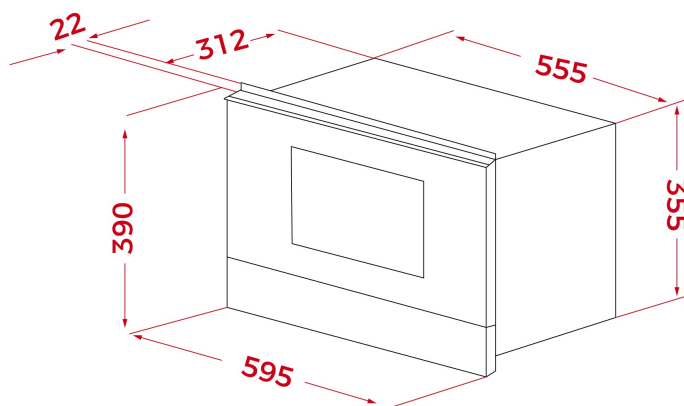

ГАБАРИТНЫЕ РАЗМЕРЫ

Высота изделия (мм): 390
Ширина изделия (мм): 595
Глубина изделия (мм): 334
Длина изделия (мм):
Вес нетто (кг): 22

ТЕХНИЧЕСКИЕ ХАРАКТЕРИСТИКИ

КОНКРЕТНЫЕ ОСОБЕННОСТИ

Сертификаты: CE/CB/Gmark
Количество камер: 1
Количество функций приготовления: 3
Гриль: Да
Опускающийся гриль: Да
Количество направляющих для противней (уровней)
(нижняя камера): 0
Принудительная тангенциальная вентиляция, 1 скорость: Да
Микроволны: Да
Микроволны + Гриль: Да
Количество уровней мощности: 5
Быстрый запуск, минуты: Да
Быстрый запуск, секунды: Да
Тангенциальная вентиляция: Да