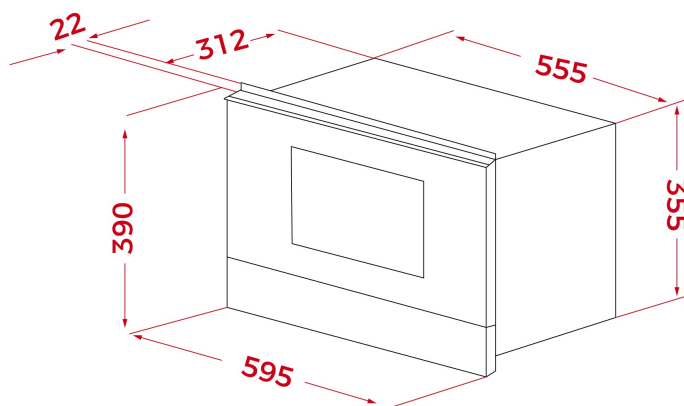

ГАБАРИТНЫЕ РАЗМЕРЫ

Высота изделия (мм): 390
Ширина изделия (мм): 595
Глубина изделия (мм): 334
Длина изделия (мм):
Вес нетто (кг): 22

ТЕХНИЧЕСКИЕ ХАРАКТЕРИСТИКИ

КОНКРЕТНЫЕ ОСОБЕННОСТИ

Сертификаты: CE/CB/Gmark
Количество функций приготовления: 3
Гриль: Да
Опускающийся гриль: Да
Количество направляющих для противней (уровней) (нижняя камера): 0
Принудительная тангенциальная вентиляция, 1 скорость: Да
Микроволны: Да
Микроволны + Гриль: Да
Количество уровней мощности: 5
Быстрый запуск, минуты: Да
Тангенциальная вентиляция: Да