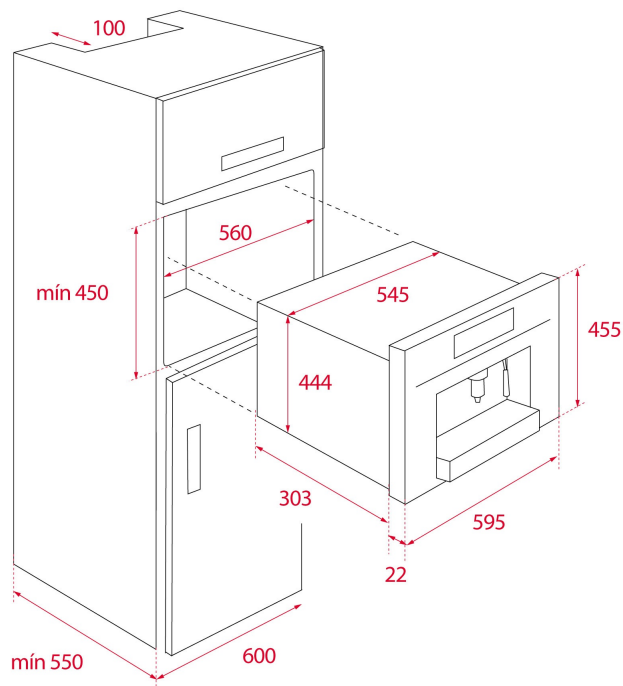

TEKA

CLC 835 MC WHITE-SS Встраиваемая кофеварка с 5 адаптерами для капсул и молотого кофе с давлением 19 бар

Capsules

Ground coffee

ОПИСАНИЕ

Встраиваемая кофеварка с 5 адаптерами для капсул и молотого кофе с давлением 19 бар

ЛАЙФСТАЙЛ

Maestro

ЦВЕТ

КОД

REF. 111630000
EAN. 8434778003833

ХАРАКТЕРИСТИКИ

Встраиваемая кофеварка с 5 адаптерами для капсул и молотого кофе
Фиксированные глянцевые регуляторы с металлическим ободком с подсветкой
Стеклянная сенсорная панель управления + жидкокристаллический TFT бело-красный дисплей 4"
Вместимость: 1 чашка
Выдвижная трубка для пара и горячей воды
Трёхуровневая регулировка высоты чашки
3 функции: кофе, пар, горячая вода
Ёмкость для воды: 1 л
Автоматическая декальцинация
Регулировка температуры кофе
Регулировка крепости кофе: экстра-сильный, сильный, средний, лёгкий, экстра-лёгкий
Индикация: выбранная функция, заполнить ёмкость для воды, декальцинация
Два ящика для хранения по бокам и один внизу
В комплекте: 4 адаптера под капсулы (Nespresso®, Lavazza Espresso Point®, Caffi taly®, 44 mm ESE - Easy Serving Espresso®) и 1 адаптер под молотый кофе
При монтаже приборов в ряд оставлять зазоры по 2,5 мм. с обеих сторон на открывание створок вбок
Кабель 110 см + вилка
Подсветка LED лампой 1 Вт
Максимальная номинальная мощность 2200 Вт
Сделано в Португалии

ГАБАРИТНЫЕ РАЗМЕРЫ

Высота изделия (мм): 455
Ширина изделия (мм): 595
Глубина изделия (мм): 330
Длина изделия (мм):
Вес нетто (кг): 18,7

ТЕХНИЧЕСКИЕ ХАРАКТЕРИСТИКИ

УСТАНОВОЧНЫЕ РАЗМЕРЫ

Ширина встраивания (мм): 560
Глубина встраивания (мм): 580
Высота встраивания (мм): 450