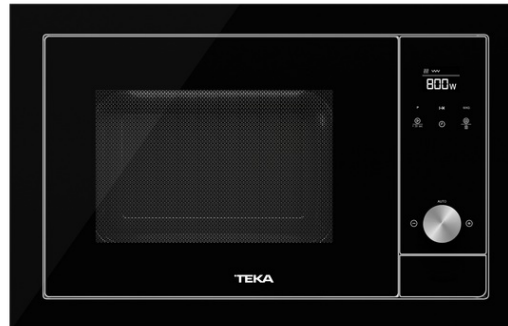

**TEKA**

**ML 8200 BIS NIGHT RIVER BLACK** Встраиваемая микроволновая печь с грилем на 20 л

Defrost By  
Time

Defrost By  
Weight

Direct Access  
Menu

**ОПИСАНИЕ**

Встраиваемая микроволновая печь с грилем на 20 л

**ЛАЙФСТАЙЛ**

Maestro

**ЦВЕТ**

**КОД**

REF. 112060001  
EAN. 8434778016123

**ХАРАКТЕРИСТИКИ**

Встраиваемая микроволновая печь с грилем  
Стеклопанель без рамки  
Дверь открывается влево при помощи клавиши  
Объем 20 л  
3 режима приготовления (микроволны, гриль, гриль+микроволны)  
3 программы автоприготовления  
Функция памяти (одна программа)  
Стеклопанель электронная сенсорная панель управления + TFT-дисплей с белыми символами  
Таймер до 90 мин.  
5 уровней мощности микроволн (700 Вт)  
Кварцевый гриль 1000 Вт  
Быстрый старт +30"  
Разморозка по времени и весу (5 программ)  
Внутреннее покрытие из нержавеющей стали  
Двухслойная термоизолированная дверца  
Автоматическое отключение при открытии дверцы  
Блокировка панели управления  
Поворотный столик 24 см  
Круглая решётка с ножками - 1 шт.  
Система легкой установки с рамкой  
Кабель 110 см + вилка  
Максимальная номинальная мощность 1100 Вт  
Сделано в Португалии

## ГАБАРИТНЫЕ РАЗМЕРЫ

Высота изделия (мм): 390  
Ширина изделия (мм): 595  
Глубина изделия (мм): 325  
Длина изделия (мм):  
Вес нетто (кг): 18,6