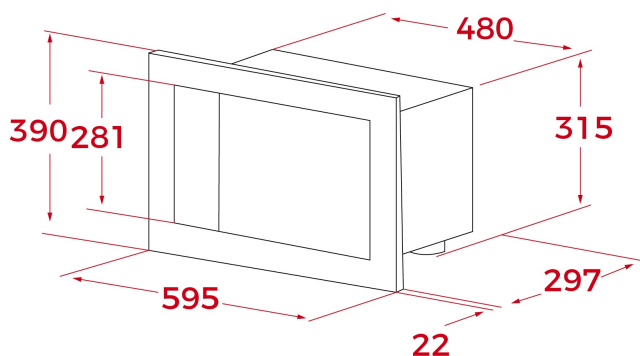

**ЛАЙФСТАЙЛ**

Maestro

**ЦВЕТ**

**КОД**

REF. 112060001  
EAN. 8434778016123

**ХАРАКТЕРИСТИКИ**

Встраиваемая микроволновая печь с грилем  
Стеклопанель без рамки  
Дверь открывается влево при помощи клавиши  
Объем 20 л  
3 режима приготовления (микроволны, гриль, гриль+микроволны)  
3 программы автоприготовления  
Функция памяти (одна программа)  
Стеклопанель электронная сенсорная панель управления + TFT-дисплей с белыми символами  
Таймер до 90 мин.  
5 уровней мощности микроволн (700 Вт)  
Кварцевый гриль 1000 Вт  
Быстрый старт +30"  
Разморозка по времени и весу (5 программ)  
Внутреннее покрытие из нержавеющей стали  
Двухслойная термоизолированная дверца  
Автоматическое отключение при открытии дверцы  
Блокировка панели управления  
Поворотный столик 24 см  
Круглая решётка с ножками - 1 шт.  
Система легкой установки с рамкой  
Кабель 110 см + вилка  
Максимальная номинальная мощность 1100 Вт  
Сделано в Португалии

## ГАБАРИТНЫЕ РАЗМЕРЫ

Высота изделия (мм): 390  
Ширина изделия (мм): 595  
Глубина изделия (мм): 325  
Длина изделия (мм):  
Вес нетто (кг): 18,6