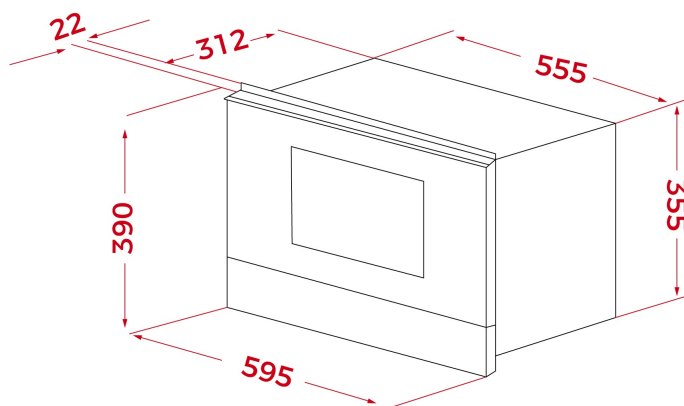

ГАБАРИТНЫЕ РАЗМЕРЫ

Высота изделия (мм): 390
Ширина изделия (мм): 595
Глубина изделия (мм): 334
Длина изделия (мм):
Вес нетто (кг): 22

ТЕХНИЧЕСКИЕ ХАРАКТЕРИСТИКИ

КОНКРЕТНЫЕ ОСОБЕННОСТИ

Количество камер: 1
Количество функций приготовления: 3
Количество ячеек памяти: No
Гриль: Да
Таймер обратного отсчёта: Да
Опускающийся гриль: Да
Количество направляющих для противней (уровней)
(нижняя камера): 0
Принудительная тангенциальная вентиляция, 1 скорость: Да
Микроволны: Да
Микроволны + Гриль: Да
Количество уровней мощности: 5
Быстрый запуск, минуты: Да
Быстрый запуск, секунды: Да
Тангенциальная вентиляция: Да