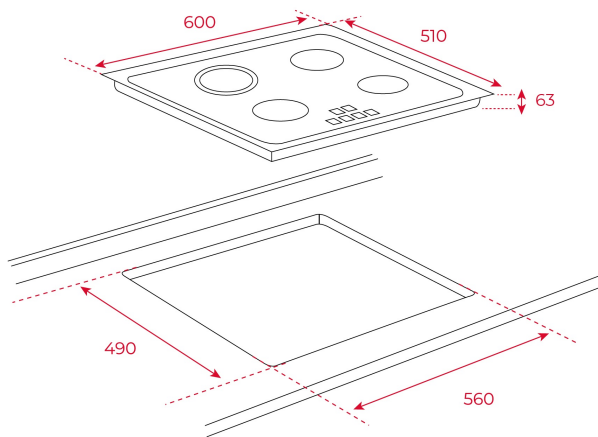

КОД

REF: 40239030

EAN: 8421152148211

ХАРАКТЕРИСТИКИ

Стеклокерамическая варочная панель High Light 60 см
Чёрная стеклокерамика Quartzium Glaskeramik® с факетом по переднему краю

Сенсорная панель управления

Цифровое программирование времени приготовления до 99 мин.

Автоматика закипания

Блокировка панели управления: защищает от нечаянного изменения настроек

Индикаторы остаточного тепла: включаются при температуре зоны нагрева выше 60°C

3 зоны приготовления:

1 двухконтурная конфорка Ø 270/210 мм

1 конфорка Ø 180 мм

1 конфорка Ø 145 мм

Кабель 98 см без вилки

Простая система установки Fast-Click

Максимальная номинальная мощность: 5 400 Вт

Комбинируется с панелями IZ/TZ/CZ/JZ

Планка для комбинирования код 40204394

Сделано в Турции

ГАБАРИТНЫЕ РАЗМЕРЫ

Высота изделия (мм): 51

Ширина изделия (мм): 600

Глубина изделия (мм): 510

Длина изделия (мм):

Вес нетто (кг): 8,7

ТЕХНИЧЕСКИЕ ХАРАКТЕРИСТИКИ

Напряжение (В): 220-240

Частота (Гц): 50/60

Максимальная номинальная мощность (Вт): -

ЦВЕТ

40239030

Чёрное Стекло