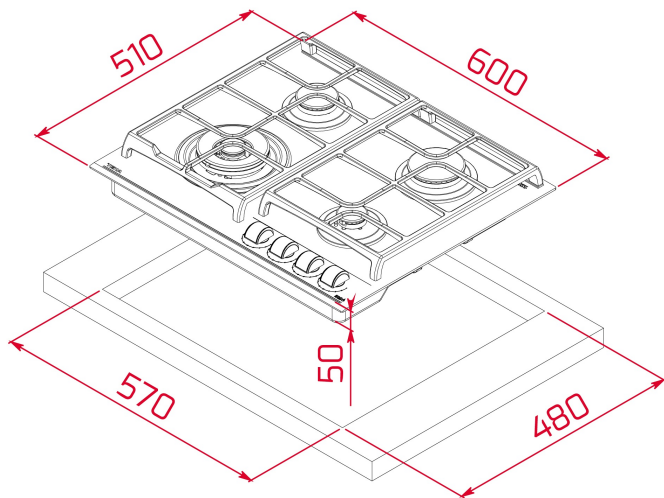

TEKA**GZC 64321 XBN WHITE MARBLE**

Варочная панель газ на стекле 60 см

Auto ignition

Autolock

ExactFlame

Easy installation

**КОД**

REF: 112570049

EAN: 8434778006414

ХАРАКТЕРИСТИКИ

Варочная панель газ на стекле 60 см

Белое закалённое стекло Quartzium 8 мм с фасетом по переднему краю

Эргономичные регуляторы с 9-тью уровнями мощности

Высокоточная регулировка пламени ExactFlame

Планка для комбинирования код 40204394

Сделано в Италии

ГАБАРИТНЫЕ РАЗМЕРЫ

Высота изделия (мм): 98

Ширина изделия (мм): 600

Глубина изделия (мм): 510

Длина изделия (мм):

Вес нетто (кг): 14,8