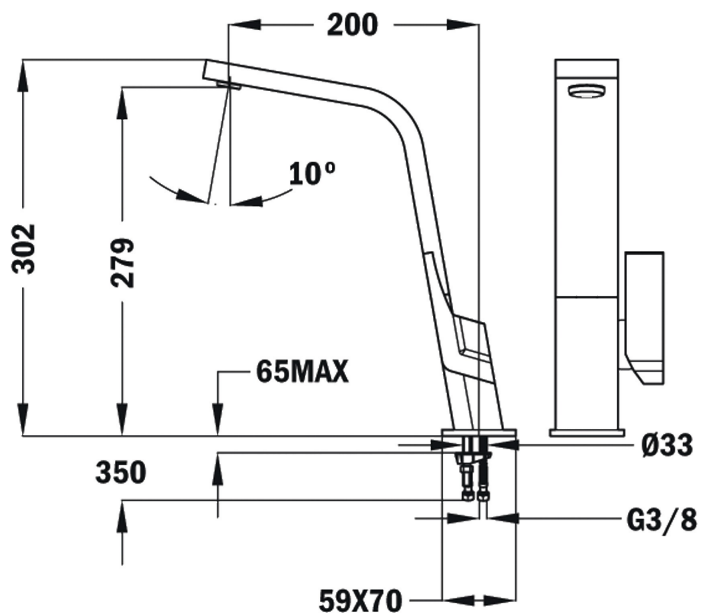

TEKA

IC 915 BLACK

ХАРАКТЕРИСТИКИ

Дизайнерский смеситель Icon
Разработан в соавторстве
со знаменитым испанским
дизайнером Sara de la Mata
Серия смесителей ICON выиграла
дизайнерский конкурс Red Dot Award
Поворотный излив
Противонакипной аэратор
встроен в излив
Гибкие подводящие трубки
в стальной оплётке
Система водосбережения
Картридж 25 мм
Радиус 200 мм
Высота 279 мм/302 мм
*регулятор в цвет смесителя

ТЕКА**IC 915 BLACK****ГАБАРИТНЫЕ
РАЗМЕРЫ**

Высота изделия (мм): 302
Ширина изделия (мм):
Глубина изделия (мм):
Длина изделия (мм):
Вес нетто (кг): 2,4

**ТЕХНИЧЕСКИЕ
ХАРАКТЕРИСТИКИ****МОДЕЛИ**

Тип установки: Отдельностоящие