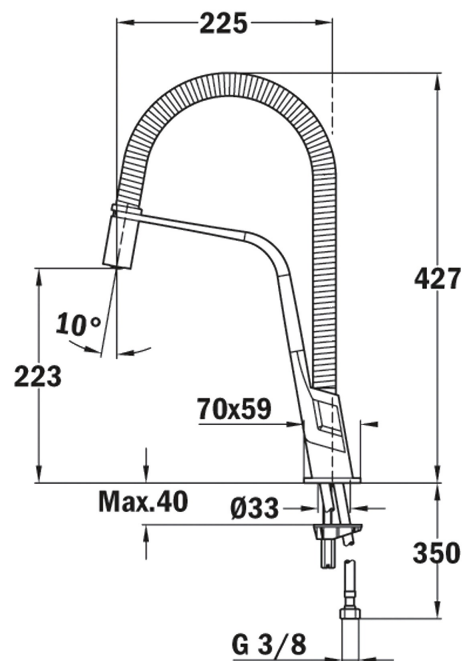

ЛАЙФСТАЙЛ

Maestro

ЦВЕТ

КОД

REF. 339390200
EAN. 8421152131534

TEKA

IC 939 CHROME

ХАРАКТЕРИСТИКИ

Профессиональный смеситель Icon
с гибким поворотным изливом
Душ с одной функцией
Съёмный гибкий поворотный излив
Тугая гибкая пружина
Противонакипной аэратор
Гибкие подводящие трубки
в стальной оплётке
Картридж 35 мм
Радиус 225 мм
Высота 223 мм / 427 мм
Смеситель изготовлен из латуни

ГАБАРИТНЫЕ РАЗМЕРЫ

Высота изделия (мм): 427
Ширина изделия (мм):
Глубина изделия (мм):
Длина изделия (мм):
Вес нетто (кг): 3,3

ТЕХНИЧЕСКИЕ ХАРАКТЕРИСТИКИ

МОДЕЛИ

Тип установки: Отдельностоящие
Тип носика: Высокий излив
Тип ручки: Single lever