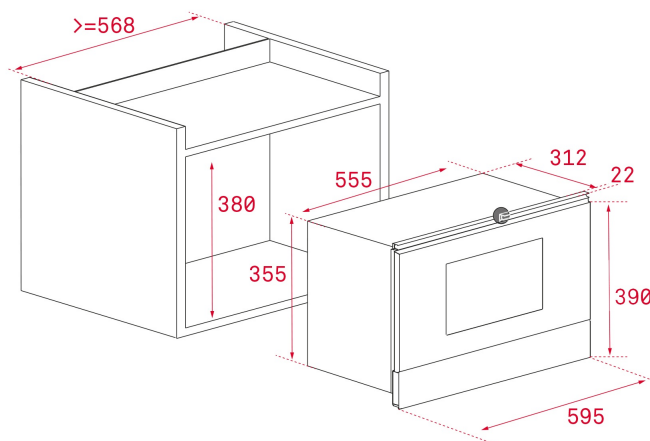

ГАБАРИТНЫЕ РАЗМЕРЫ

Высота изделия (мм): 390
Ширина изделия (мм): 595
Глубина изделия (мм): 334
Длина изделия (мм):
Вес нетто (кг): 22

ТЕХНИЧЕСКИЕ ХАРАКТЕРИСТИКИ

КОНКРЕТНЫЕ ОСОБЕННОСТИ

Сертификаты: CE/CB/Gmark
Количество функций приготовления: 3
Гриль: Да
Опускающийся гриль: Да
Количество направляющих для противней (уровней)
(нижняя камера): 0
Принудительная тангенциальная вентиляция, 1 скорость: Да
Микроволны: Да
Количество уровней мощности: 5
Быстрый запуск, минуты: Да
Быстрый запуск, секунды: Да
Тангенциальная вентиляция: Да