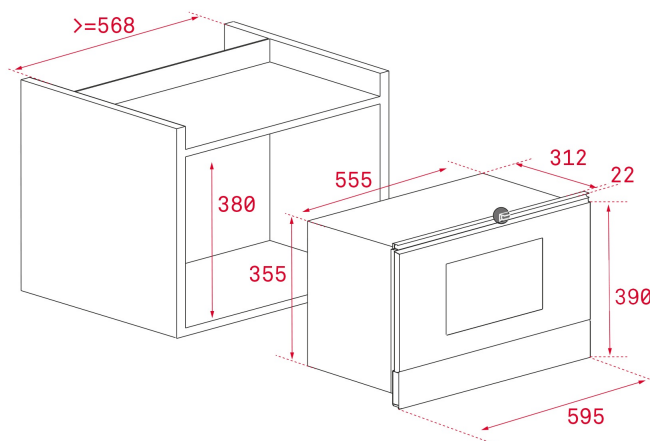

## ГАБАРИТНЫЕ РАЗМЕРЫ

Высота изделия (мм): 390  
Ширина изделия (мм): 595  
Глубина изделия (мм): 334  
Длина изделия (мм):  
Вес нетто (кг): 22