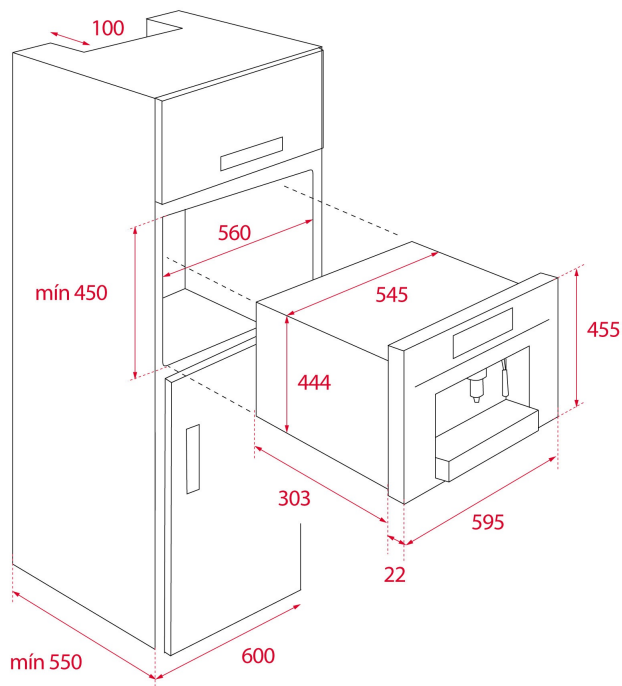

**ЛАЙФСТАЙЛ**

Maestro

**ЦВЕТ**

**КОД**

REF. 40589513  
EAN. 8421152145616

**ХАРАКТЕРИСТИКИ**

Встраиваемая кофеварка с 5 адаптерами для капсул и молотого кофе  
Фиксированные глянцевые регуляторы с металлическим ободком с подсветкой  
Стеклянная сенсорная панель управления + жидкокристаллический TFT бело-красный дисплей 4"  
Вместимость: 1 чашка  
Выдвижная трубка для пара и горячей воды  
Трёхуровневая регулировка высоты чашки  
3 функции: кофе, пар, горячая вода  
Ёмкость для воды: 1 л  
Автоматическая декальцинация  
Регулировка температуры кофе  
Регулировка крепости кофе: экстра-сильный, сильный, средний, лёгкий, экстра-лёгкий  
Индикация: выбранная функция, заполнить ёмкость для воды, декальцинация  
Два ящика для хранения по бокам и один внизу  
В комплекте: 4 адаптера под капсулы (Nespresso®, Lavazza Espresso Point®, Caffi taly®, 44 mm ESE - Easy Serving Espresso®) и 1 адаптер под молотый кофе  
При монтаже приборов в ряд оставлять зазоры по 2,5 мм с обеих сторон на открывание створок вбок  
Кабель 110 см + вилка  
Подсветка LED лампой 1 Вт  
Максимальная номинальная мощность 2200 Вт  
Сделано в Португалии

## ГАБАРИТНЫЕ РАЗМЕРЫ

Высота изделия (мм): 455  
Ширина изделия (мм): 595  
Глубина изделия (мм): 330  
Длина изделия (мм):  
Вес нетто (кг): 18,7