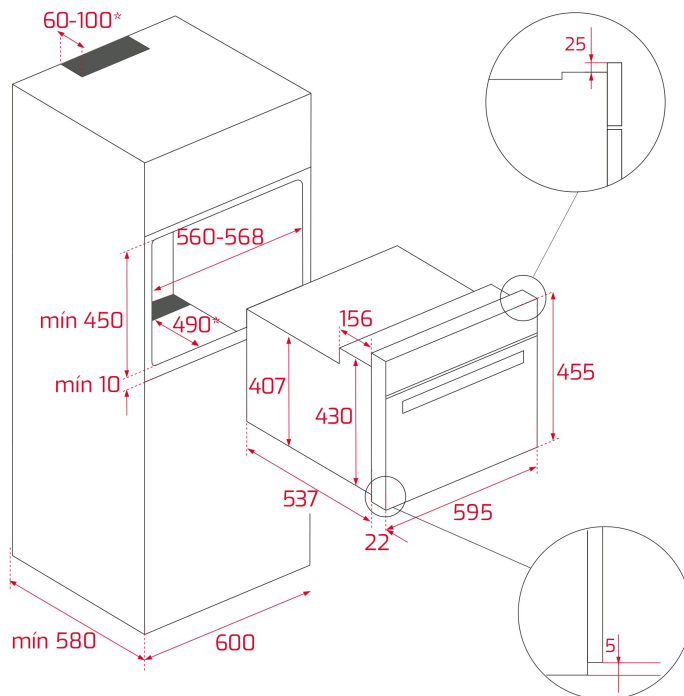

ЦВЕТ

КОД

REF. 40586036
EAN. 8421152140987

ХАРАКТЕРИСТИКИ

Встраиваемая микроволновая печь с грилем
Объём 32 л
3 режима приготовления (микроволны, гриль, гриль+микроволны)
Поворотные регуляторы
Гладкое глянцевое покрытие
Механическая панель управления с часами
Функция сохранения тепла
Функция Пицца
Таймер до 60 мин.
Дверь открывается вниз при помощи ручки
5 уровней мощности микроволн (1000 Вт)
Откидной гриль 1500 Вт
Разморозка по времени
Внутреннее покрытие из нержавеющей стали
Тангенциальная система охлаждения
Трёхслойная термоизолированная дверца
Автоматическое отключение при открытии дверцы
Поворотный столик 32 см
Круглая решётка с ножками – 2 шт.
Блюдо для подрумянивания с антискользящим и антипригарным покрытием
Монтаж без рамки
Кабель 150 см
Максимальная номинальная мощность 3300 Вт
Сделано в Португалии

ГАБАРИТНЫЕ РАЗМЕРЫ

Высота изделия (мм): 455
 Ширина изделия (мм): 595
 Глубина изделия (мм): 472
 Длина изделия (мм):
 Вес нетто (кг): 32

ТЕХНИЧЕСКИЕ ХАРАКТЕРИСТИКИ

КОНКРЕТНЫЕ ОСОБЕННОСТИ

Сертификаты: CE; CB; EAC
 Выбор функции: MECHANICAL
 Количество функций приготовления: 3
 Гриль: Да
 Поддержание готового блюда тёплым: Да
 Таймер обратного отсчёта: Да
 Количество направляющих для противней (уровней): 0
 Опускающийся гриль: Да
 Количество направляющих для противней (уровней) (нижняя камера): 0
 Принудительная тангенциальная вентиляция, 1 скорость: Да
 Микроволны: Да
 Размораживание микроволнами: Да
 Количество уровней мощности: 5
 Тангенциальная вентиляция: Да

ЭЛЕКТРОСОЕДИНЕНИЕ

Максимальная номинальная мощность (Вт): 3300
 Частота (Гц): 50
 Номинальное напряжение (В): 220/240

ЭНЕРГОПОТРЕБЛЕНИЕ

Длина соединительного кабеля (см): 150
Вилка: Да
Энергопотребление внутренней подсветки (Вт): 20