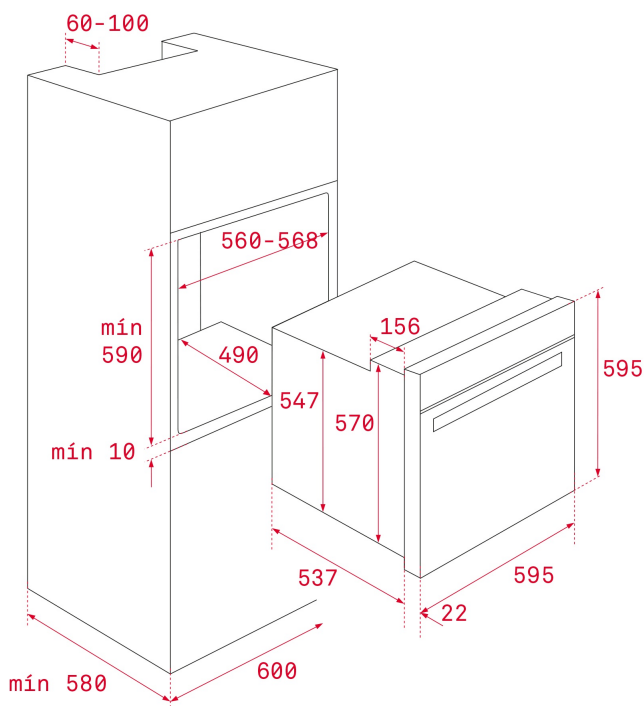

ГАБАРИТНЫЕ РАЗМЕРЫ

Высота изделия (мм): 595
 Ширина изделия (мм): 595
 Глубина изделия (мм):
 537+22
 Длина изделия (мм):
 Вес нетто (кг): 27

ТЕХНИЧЕСКИЕ ХАРАКТЕРИСТИКИ

КОНКРЕТНЫЕ ОСОБЕННОСТИ

Сертификаты: N / CE / CCA / CB
 Количество камер: 1
 Эмалированная камера: Да
 Выбор функции: 11+0
 Количество функций приготовления: 9
 Количество ячеек памяти: 2
 Гриль: Да
 Функция Макси-гриль: Да
 Нижний нагрев: Да
 Турбо-режим: Да
 Функция ECO: Да
 Механический быстрый разогрев: Да
 Таймер обратного отсчёта: Да
 Система съёмных противней: Да
 Количество направляющих для противней (уровней): 5
 Телескопические направляющие с плавным скольжением:
 Да

ЭЛЕКТРОСОЕДИНЕНИЕ

Максимальная номинальная мощность (Вт): 3215

Частота (Гц): 50/60
Номинальное напряжение (В): 220-240
Длина соединительного кабеля (см): 150
Вилка: Да
Энергопотребление внутренней подсветки (Вт): 25