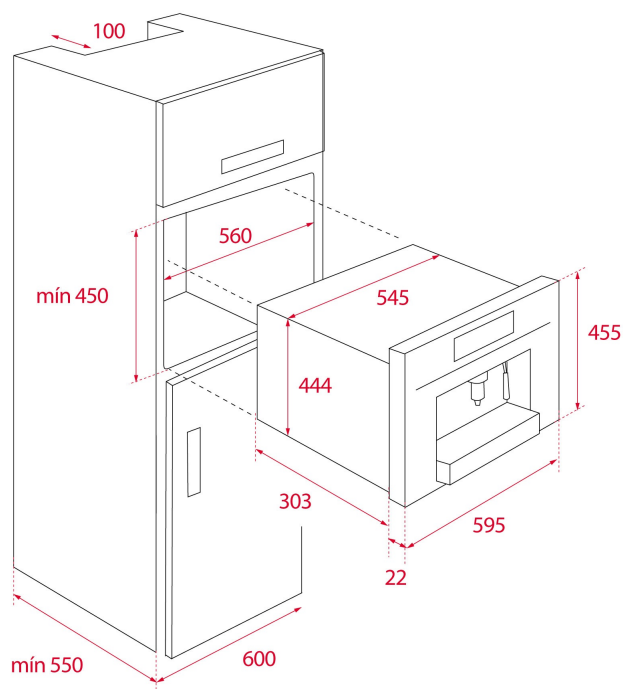

TEKA

CLC 835 MC WHITE-SS Встраиваемая кофеварка с 5 адаптерами для капсул и молотого кофе с давлением 19 бар

Fingerprint-
Proof

Capsules

Ground coffee

ОПИСАНИЕ

Встраиваемая кофеварка с 5 адаптерами для капсул и молотого кофе с давлением 19 бар

ЛАЙФСТАЙЛ

Maestro

ЦВЕТ

КОД

REF. 111630000
EAN. 8434778003833

ХАРАКТЕРИСТИКИ

Встраиваемая кофеварка с 5 адаптерами для капсул и молотого кофе
Фиксированные глянцевые регуляторы с металлическим ободком с подсветкой
Стеклянная сенсорная панель управления + жидкокристаллический TFT бело-красный дисплей 4”
Вместимость: 1 чашка
Выдвижная трубка для пара и горячей воды
Трёхуровневая регулировка высоты чашки
3 функции: кофе, пар, горячая вода
Ёмкость для воды: 1 л
Автоматическая декальцинация
Регулировка температуры кофе
Регулировка крепости кофе: экстра-сильный, сильный, средний, лёгкий, экстра-лёгкий
Индикация: выбранная функция, заполнить ёмкость для воды, декальцинация
Два ящика для хранения по бокам и один внизу
В комплекте: 4 адаптера под капсулы (Nespresso®, Lavazza Espresso Point®, Caffi taly®, 44 mm ESE - Easy Serving Espresso®) и 1 адаптер под молотый кофе
При монтаже приборов в ряд оставлять зазоры по 2,5 мм. с обеих сторон на открывание створок вбок
Кабель 110 см + вилка
Подсветка LED лампой 1 Вт
Максимальная номинальная мощность 2200 Вт
Сделано в Португалии

ГАБАРИТНЫЕ РАЗМЕРЫ

Высота изделия (мм): 455
Ширина изделия (мм): 595
Глубина изделия (мм): 330
Длина изделия (мм):
Вес нетто (кг): 18,7

ТЕХНИЧЕСКИЕ ХАРАКТЕРИСТИКИ

УСТАНОВОЧНЫЕ РАЗМЕРЫ

Ширина встраивания (мм): 560
Глубина встраивания (мм): 580
Высота встраивания (мм): 450