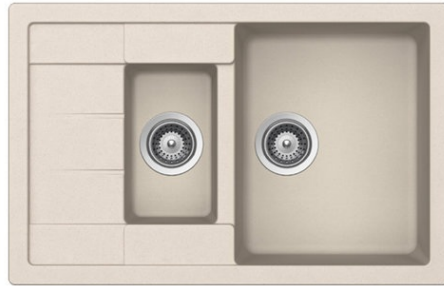

TEKA

ASTRAL 60 B-TG 1½B 1D SANDBEIGE Мойка врезного монтажа из Тегранита Плюс с 1-ой основной и 1-ой дополнительной чашами

200mm

Colour_Intensity

Easy_Clean

Food safe

200mm

ОПИСАНИЕ

Мойка врезного монтажа из Тегранита Плюс с 1-ой основной и 1-ой дополнительной чашами

ЛАЙФСТАЙЛ

Maestro

ЦВЕТ**КОД**

REF. 88924
EAN. 4013917889244

ХАРАКТЕРИСТИКИ

Мойка с 1-ой основной и 1-ой дополнительной чашами

Материал: Тегранит Плюс, 10 мм

Материал состоит из кварца 80%, акрила 15% и др. веществ

Способ монтажа: сверху (врезная)

Монтаж: ширина базы – не менее 60 см, не монтировать вплотную к стене или другому модулю

Внешние размеры: 780 x 500 мм

Размеры чаш: 345 x 430 x 200 мм, 166 x 285 x 145 мм

Диаметр слива 3 1/2", перелив

Комплектация: крепежи, сливная арматура, слив на 3 1/2", инструкция по инсталляции

Упаковка: индивидуальная коробка