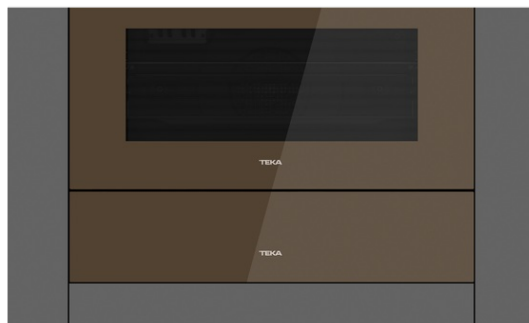

**Стекло LONDON BRICK BROWN** Фасад вакууматора и  
подогревателя посуды/ Коллекция Urban

**ОПИСАНИЕ**

Фасад вакууматора и подогревателя посуды/ Коллекция Urban

**ЛАЙФСТАЙЛ**

Urban

**ЦВЕТ**

**КОД**

REF. 111890006  
EAN. 8434778008524

### **ХАРАКТЕРИСТИКИ**

Фасад вакууматора и подогревателя посуды  
Цвет Лондонский Кирпич

**Стекло LONDON BRICK BROWN**