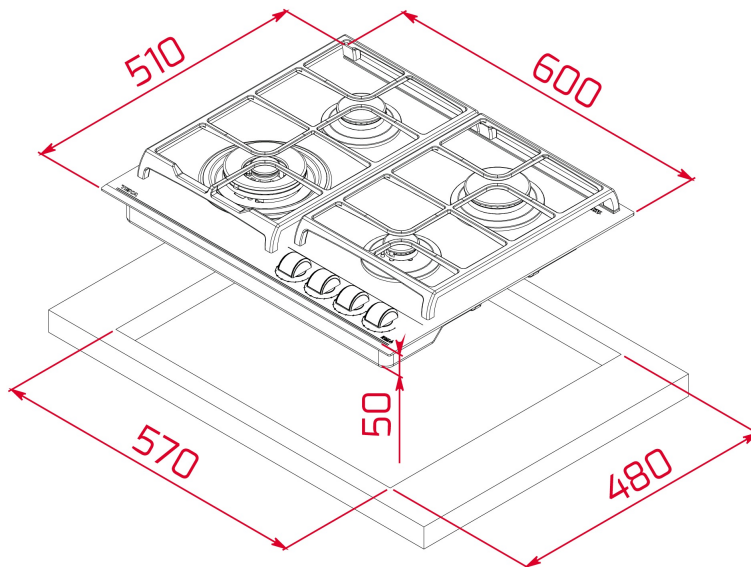

ЛАЙФСТАЙЛ

Urban

ЦВЕТ

КОД

REF. 112570092
EAN. 8434778009194

ХАРАКТЕРИСТИКИ

Варочная панель газ на стекле 60 см
Лондонский Кирпич закалённое стекло Schott 8 мм с фасетом по переднему краю
Эргономичные регуляторы с 9-тью уровнями мощности
Высокоточная регулировка пламени
Съёмные горелки чёрного цвета Sabaf HE®
Съёмные чугунные решетки
Клипсы для простого монтажа в столешницу без винтов
Автоподжиг на каждой горелке
Газ-контроль на каждой горелке
4 зоны приготовления:
1 горелка с двойным пламенем (4 кВт)
1 быстрая горелка (2,8 кВт)
1 полубыстрая горелка (1,75 кВт)
1 вспомогательная горелка (1 кВт)
Номинальная тепловая мощность: 9 550 Вт
Тип газа: LPG (бутан, пропан), природный
Комбинируется с панелями IZ/TZ/CZ/JZ
Планка для комбинирования код 40204394
Сделано в Италии

ГАБАРИТНЫЕ РАЗМЕРЫ

Высота изделия (мм): 98
Ширина изделия (мм): 600
Глубина изделия (мм): 510
Длина изделия (мм):
Вес нетто (кг): 11,7

ТЕХНИЧЕСКИЕ ХАРАКТЕРИСТИКИ

УСТАНОВОЧНЫЕ РАЗМЕРЫ

Ширина встраивания (мм): 570
Глубина встраивания (мм): 480
Высота встраивания (мм): 49

КОНКРЕТНЫЕ ОСОБЕННОСТИ

Тип газа: Природный газ
Максимальная номинальная мощность (Вт) (духовой шкаф):
9550
Авторозжиг: Да
Количество уровней электрической мощности: 9

ЭЛЕКТРОСОЕДИНЕНИЕ

Частота (Гц): 50/60
Номинальное напряжение (В): 220-240
Длина соединительного кабеля (см): 100
Максимальная номинальная мощность (Вт) (электрическая
варочная поверхность): 1100